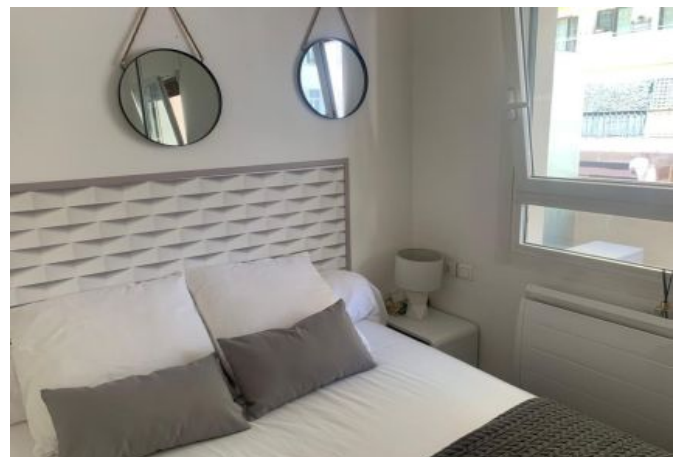

- ✓ À 8 min du Palais des Festivals
- ✓ Chambres : 1
- ✓ À 8 mim de la gare
- ✓ Lits : 1
- ✓ Surface : 40 m²
- ✓ Salle de bains : 1

3 Rue du Commandant Vidal
06400 Cannes

+33 (0)6 62 84 01 01

Description

Ce très confortable 2 pièces situé au 1er étage d'une résidence classique (avec ascenseur).

Il dispose d'une capacité d'accueil de 1/3 personnes dans:

- 1 chambre avec lit double,
- Une pièce principale avec un canapé/lit s'ouvrant sur le balcon,
- Une cuisine indépendante et équipée,
- Une salle de bain (douche) et toilette.

Caractéristiques

lits : 1

distance de la gare : 8

lave-vaisselle

canapé convertible / clic clac

balcon

wcs : 1

nbr de salles de bain : 1

tv

cuisine équipée

wifi

distance du palais : 8

air conditionné

micro-ondes

ascenseur

Photos