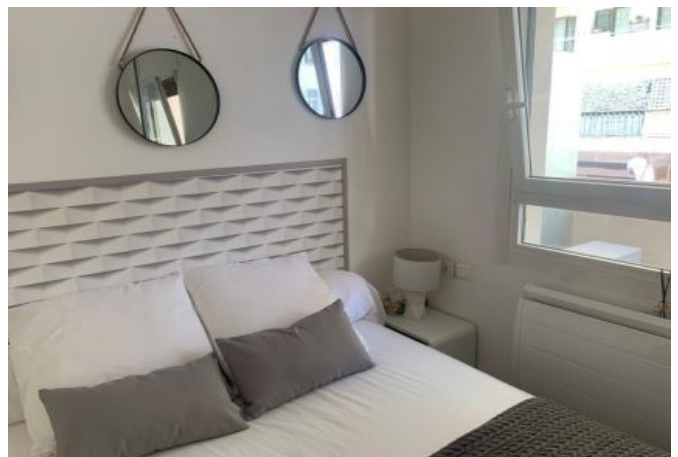

- ✓ À 8 min du Palais des Festivals
- ✓ Chambres : 1
- ✓ À 8 min de la gare
- ✓ Lits : 1
- ✓ Surface : 40 m²
- ✓ Salle de bains : 1

3 Rue du Commandant Vidal
06400 Cannes

+33 (0)6 62 84 01 01

Description

Ce très confortable 2 pièces situé au 1er étage d'une résidence classique (avec ascenseur).

Il dispose d'une capacité d'accueil de 1/3 personnes dans:

- 1 chambre avec lit double,
- Une pièce principale avec un canapé/lit s'ouvrant sur le balcon,
- Une cuisine indépendante et équipée,
- Une salle de bain (douche) et toilette.

Caractéristiques

lits : 1

distance de la gare : 8

lave-vaisselle

canapé convertible / clic clac

balcon

wcs : 1

nbr de salles de bain : 1

tv

cuisine équipée

wifi

distance du palais : 8

air conditionné

micro-ondes

ascenseur

Photos