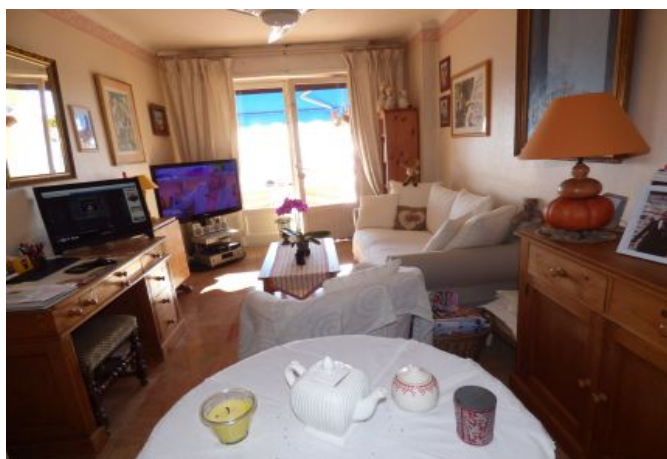

Ce charmant appartement est situé 1er étage dans un immeuble art déco (avec ascenseur).

Il dispose d'une capacité d'accueil de 1/2 personnes dans:

- Une chambre avec 2 lits simples s'ouvrant sur le balcon avec vue mer,
- Une pièce principale avec un coin salle à manger,
- Une salle de bain et toilette,
- Une cuisine semi-ouverte et équipée.

Étage : 1

chauffage

balcon

terrasse

cuisine équipée

lave-linge

tv

Photos