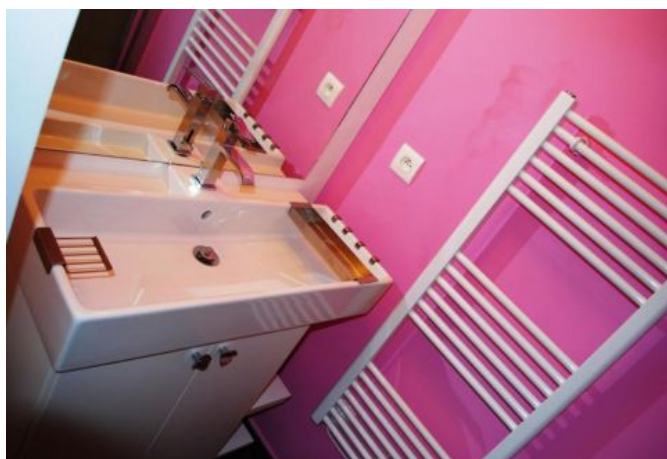

✓ À 10 min du Palais des Festivals

✓ Chambres : 4

✓ À 14 min de la gare

✓ Lits : 8

✓ Surface : 100 m²

✓ Salle de bains : 3

15 Rue Henri Pashke

06400 Cannes

+33 (0)6 62 84 01 01

Description

Ce 5 pièces en duplex contemporain situé au rez de chaussée avec une mezzanine dans un immeuble classique. Il dispose d'une capacité d'accueil de 4/8 personnes dans:

- 4 chambres avec 2 lits simples chacunes,
- Une cuisine ouverte et équipée,
- Une pièce principale avec coin salle à manger,
- 1 salle de bain,
- 2 salles de douches et 3 toilettes,

Caractéristiques

distance de la gare : 14

nbr de salles de bain : 3

lits : 8

distance du palais : 10

terrasse

wifi

tv

chauffage

toilette indépendant

cuisine équipée

lave-vaisselle

Photos

Photos

Photos

Localisation