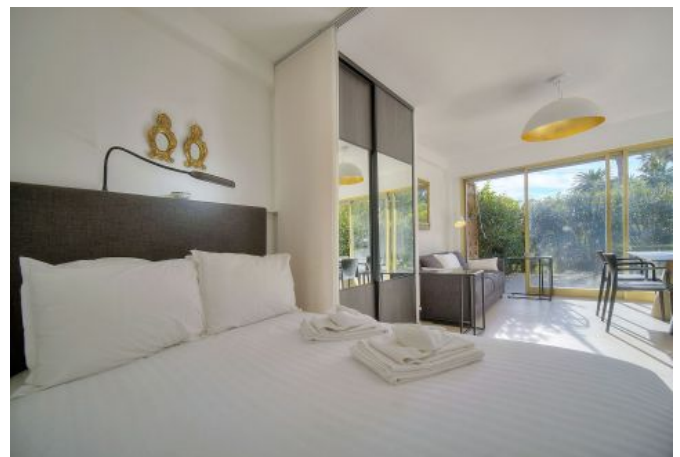

- ✓ À 15 min du Palais des Festivals
- ✓ Chambres : 0
- ✓ À 20 mim de la gare
- ✓ Lits : 1
- ✓ Surface : 30 m<sup>2</sup>
- ✓ Salle de bains : 1

15 Avenue du Docteur Raymond Picaud  
06400 CANNES

**+33 (0)6 62 84 01 01**

## Description

Agréable Studio avec grande terrasse, à quelques pas de la plage, dans une résidence avec piscine.

Il peut accueillir 1/2 personnes et dispose :

- Pièce principale avec canapé, télévision, table à manger...
- Large terrasse plein sud
- Cuisine ouverte équipée
- Coin nuit avec lit double dans une alcôve
- Salle de douche avec WC
- Climatisé

## Caractéristiques

couchages : 2

lits : 1

ascenseur

tv

micro-ondes

distance de la gare : 20

nbr de salles de bain : 1

## Photos