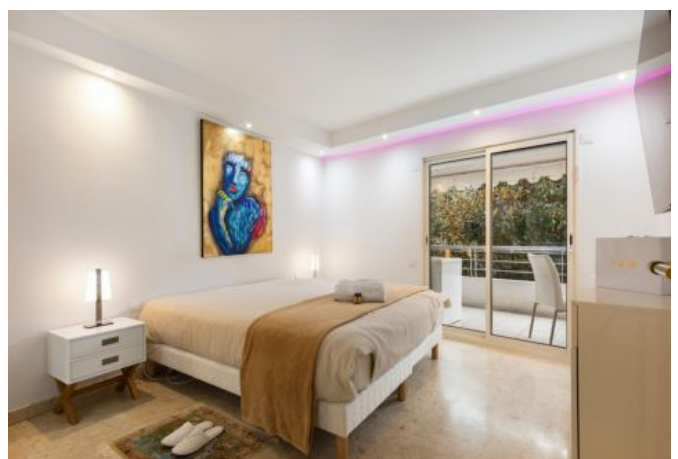

SUPERBE 3 PIECES 5 min du Martinez croisette ,15 min du Palais des Festivals, 4 min de la croisette , Hotel Martinez

Ref. A2B251

Photos