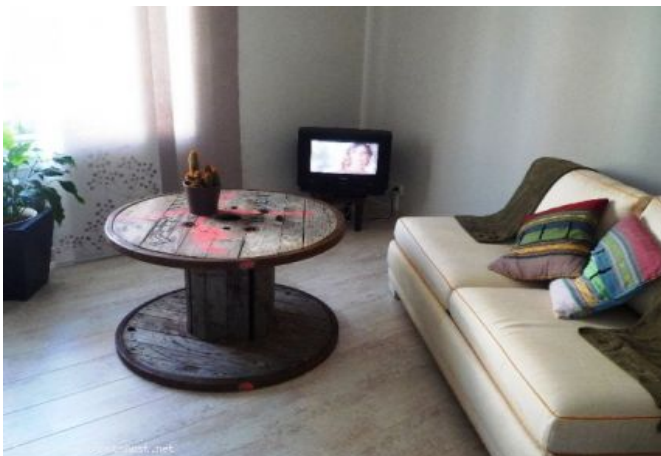

canapé convertible / clic clac

toilette indépendant

lave-vaisselle

wifi

tv

Photos

Photos

2 PIÈCES AGRÉABLE à 7 mn du Palais des Festivals.