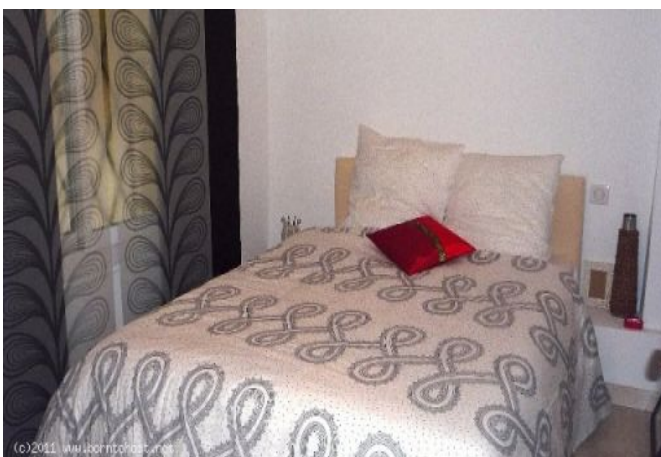

2 PIÈCES AGRÉABLE à 7 mn du Palais des Festivals.

Ref. A1B94

- ✓ À 7 min du Palais des Festivals
- ✓ Chambres : 1
- ✓ À 10 mim de la gare
- ✓ Lits : 1
- ✓ Surface : 40 m²
- ✓ Salle de bains : 1

45, rue georges clemenceau
06400 CANNES

+33 (0)6 62 84 01 01

Description

Agréable et lumineux 2 pièces situé au 2ème étage dans un immeuble traditionnel (avec ascenseur).

Il dispose d'une capacité d'accueil de 1/3 personnes dans:

- Une chambre avec lit double,
- Une pièce principale avec un canapé/lit et un coin salle à manger,
- Une cuisine US et équipée,
- Une salle de bain (douche) et toilette indépendant.

canapé convertible / clic clac

toilette indépendant

lave-vaisselle

wifi

tv

Photos

Photos

2 PIÈCES AGRÉABLE à 7 mn du Palais des Festivals.