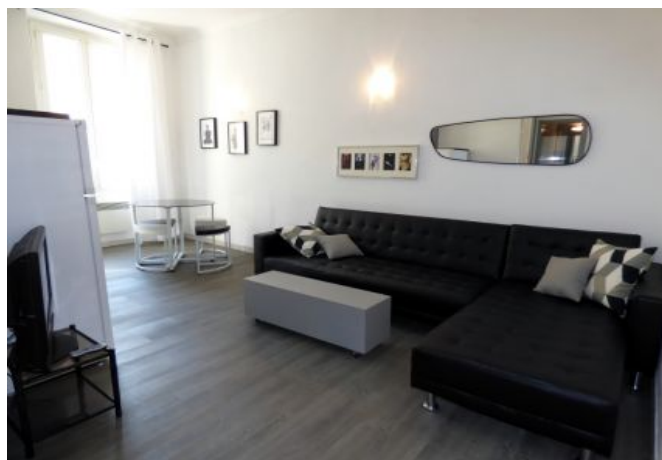

- ✓ À 6 min du Palais des Festivals
- ✓ Chambres : 1
- ✓ À 9 mim de la gare
- ✓ Lits : 1
- ✓ Surface : 38 m²
- ✓ Salle de bains : 1

16 Rue Georges Clémenceau
0640 Cannes

+33 (0)6 62 84 01 01

Description

2 Pièces bien situé au 1er étage dans un immeuble traditionnel (sans ascenseur)
Très pratique, il dispose d'une capacité d'accueil de 1/3 personnes dans :

- 1 Lit double dans la chambre,
- Une pièce principale avec un canapé-lit et un coin salle à manger,
- Une salle de bain avec douche et toilette,
- Une cuisine ouverte et équipée.

BON EMPLACEMENT POUR UN BUDGET RAISONNABLE

chauffage

cuisine équipée

micro-ondes

Photos

Photos

2 pièces bien agencé et bien situé à 6mn du Palais des Festivals

Ref. A1B176

Localisation