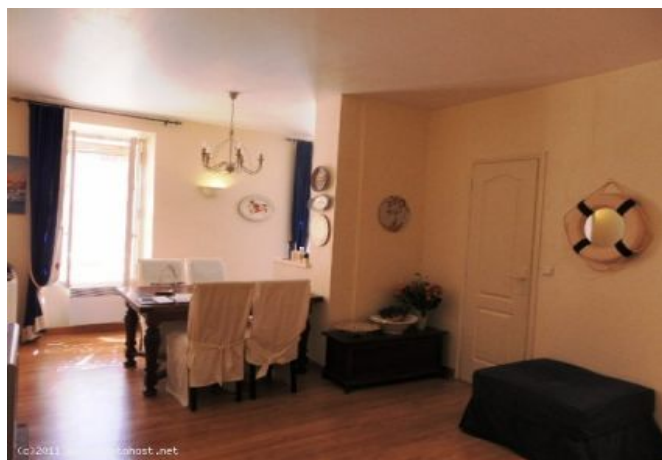

- ✓ À 10 min du Palais des Festivals
- ✓ Chambres : 1
- ✓ À 13 mim de la gare
- ✓ Lits : 1
- ✓ Surface : 48 m²
- ✓ Salle de bains : 1

37, rue du pré
06400 CANNES

+33 (0)6 62 84 01 01

Description

Agréable 2 pièces situé au 2ème étage dans un immeuble classique (sans ascenseur).

Il dispose d'une capacité d'accueil de 1/3 personnes dans:

- 1 chambre avec lit double avec salle de bain,
- Une pièce principale avec canapé/lit et coin salle à manger,
- Une cuisine semi-ouverte et équipée,
- Une salle de bain (douche) et toilette.

tv

Etage : 2

couchages : 1/3

toilette indépendant

Photos

Photos

Localisation

Situé dans le quartier historique de Cannes "Le Suquet" à proximité des commerces, restaurants et bars.