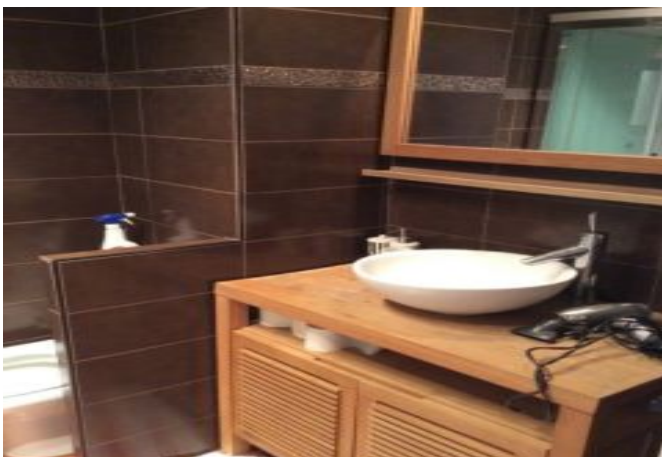

- ✓ À 8 min du Palais des Festivals
- ✓ Chambres : 1
- ✓ À 6 mim de la gare
- ✓ Lits : 1
- ✓ Surface : 34 m²
- ✓ Salle de bains : 1

16, rue des suisses
06400 CANNES

+33 (0)6 62 84 01 01

Description

2 pièces confortable situé au 3ème étage dans un immeuble moderne (avec ascenseur).

Il dispose d'une capacité d'accueil de 1/3 personnes dans:

- Une chambre avec lit double dans une alcove,
- Un pièce principale avec canapé/lit,
- Une cuisine ouverte et équipée,
- Une salle de bain (douche) et toilette.

Etage : 3

lits : 1

wcs : 1

cuisine équipée

tv

canapé convertible / clic clac

terrasse

Photos