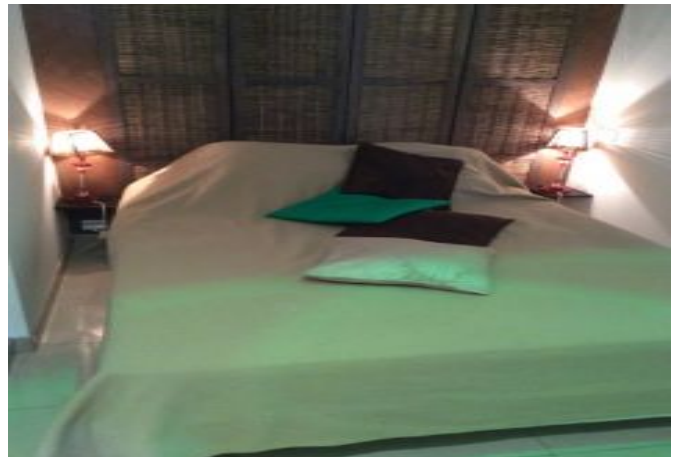

- ✓ À 8 min du Palais des Festivals
- ✓ Chambres : 1
- ✓ À 6 mim de la gare
- ✓ Lits : 1
- ✓ Surface : 34 m²
- ✓ Salle de bains : 1

16, rue des suisses
06400 CANNES

+33 (0)6 62 84 01 01

Description

2 pièces confortable situé au 3ème étage dans un immeuble moderne (avec ascenseur).

Il dispose d'une capacité d'accueil de 1/3 personnes dans:

- Une chambre avec lit double dans une alcove,
- Un pièce principale avec canapé/lit,
- Une cuisine ouverte et équipée,
- Une salle de bain (douche) et toilette.

CET APPARTEMENT POSSEDE UNE TERRASSE DE 10M².

Des appartement sont disponibles dans le meme batiment (A2B1 , A2B137 , A0B21).

Caractéristiques

couchages : 1/3

distance du palais : 8

distance de la gare : 6

Etage : 3

lits : 1

wcs : 1

cuisine équipée

tv

canapé convertible / clic clac

terrasse

Photos