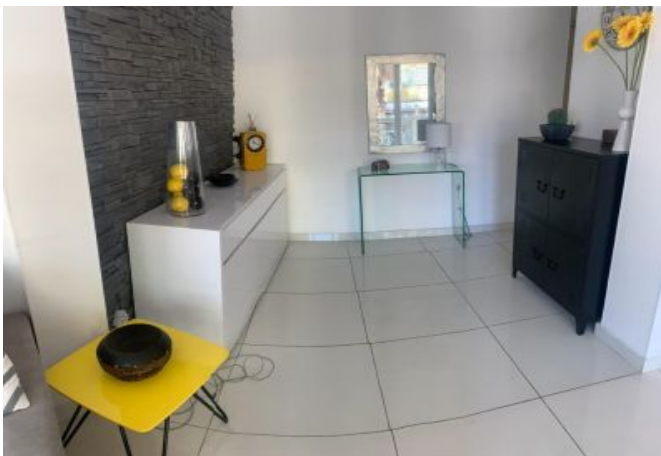

## Description

Ce très confortable 2 pièces situé au 1er étage d'une résidence classique (avec ascenseur).

Il dispose d'une capacité d'accueil de 1/3 personnes dans:

- 1 chambre avec lit double,
- Une pièce principale avec un canapé/lit s'ouvrant sur le balcon,
- Une cuisine indépendante et équipée,
- Une salle de bain (douche) et toilette.

tv

cuisine équipée

wifi

distance du palais : 8

air conditionné

micro-ondes

ascenseur

## Photos