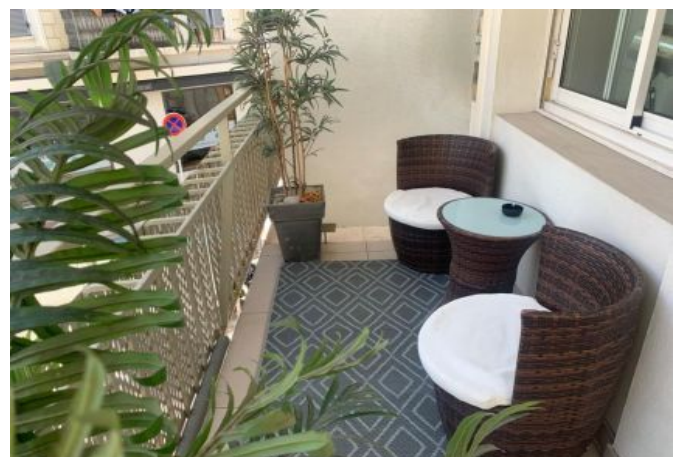

## Description

Ce très confortable 2 pièces situé au 1er étage d'une résidence classique (avec ascenseur).

Il dispose d'une capacité d'accueil de 1/3 personnes dans:

- 1 chambre avec lit double,
- Une pièce principale avec un canapé/lit s'ouvrant sur le balcon,
- Une cuisine indépendante et équipée,
- Une salle de bain (douche) et toilette.

tv

cuisine équipée

wifi

distance du palais : 8

air conditionné

micro-ondes

ascenseur

## Photos