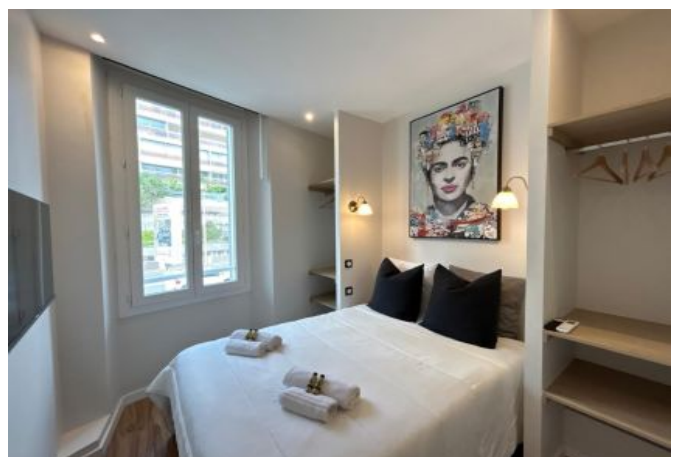

2 pièces joliment rénové, d'une surface de 30m2 situé au 1er étage d'un immeuble classique

Il dispose d'une capacité de 1/4 personnes dans :

- 1 chambre 1 Lit Double de 160cm avec TV
- Une pièce principale climatisée avec un canapé/lit gigogne et un coin salle à manger
- Une cuisine ouverte et équipée,
- Une salle de douche spacieuse avec toilette
- Wi-Fi
- vue sur jardin

wcs : 1

air conditionné reversible

lave-linge

wifi

Etage : 1

Canapé-lit

lave-vaisselle

Photos

Photos

Photos