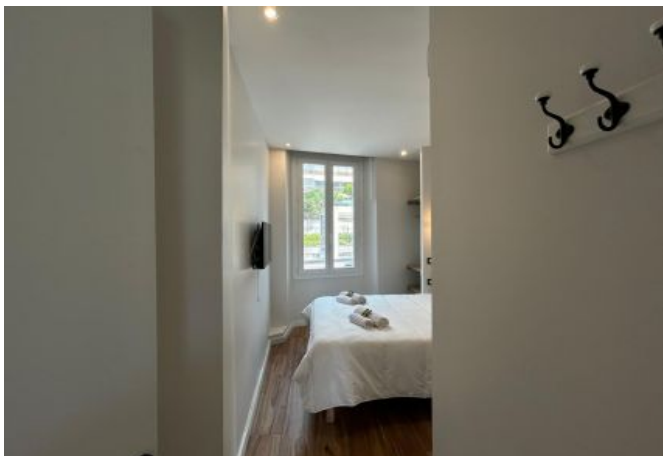

2 pièces joliment rénové, d'une surface de 30m2 situé au 1er étage d'un immeuble classique

Il dispose d'une capacité de 1/4 personnes dans :

- 1 chambre 1 Lit Double de 160cm avec TV
- Une pièce principale climatisée avec un canapé/lit gigogne et un coin salle à manger
- Une cuisine ouverte et équipée,
- Une salle de douche spacieuse avec toilette
- Wi-Fi
- vue sur jardin

wcs : 1

air conditionné reversible

lave-linge

wifi

Etage : 1

Canapé-lit

lave-vaisselle

Photos

Photos

Photos