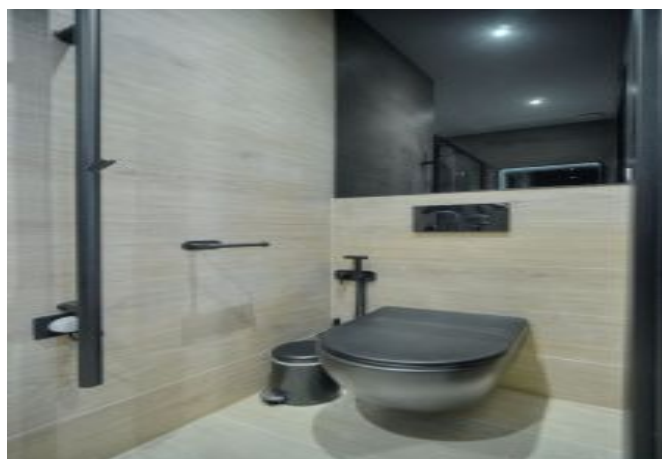

- ✓ À 3 min du Palais des Festivals
- ✓ Chambres : 1
- ✓ À 5 min de la gare
- ✓ Lits : 1
- ✓ Surface : 25 m²
- ✓ Salle de bains : 1

3 Rue Saint Honoré
06400 Cannes

+33 (0)6 62 84 01 01

Description

2 pièces moderne situé au 1er étage sans ascenseur, derrière l'hôtel Majestic, à seulement 3 minutes du Palais des Festivals.

Il dispose d'une capacité d'accueil de 2/4 personnes :

- Chambre avec un lit double séparée par une cloison avec le salon
- Cuisine équipée moderne ouverte sur le salon
- Salon avec canapé-lit et coin repas
- Salle de bain avec douche italienne et wc

distance de la gare : 5

nbr de salles de bain : 1

canapé convertible / clic clac

lave-linge

tv

distance du palais : 3

wcs : 1

claque porte

lave-vaisselle

wifi

Photos

Photos

Photos

2 pièces moderne et design à 3 min du Palais des Festivals

Ref. A1B255

Localisation
