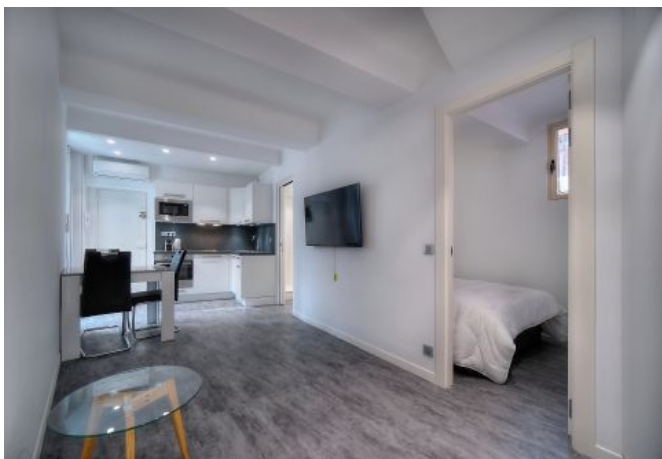

Il dispose d'une capacité d'accueil de 1/2 personnes dans:

- une pièce principale avec canapé-lit et cuisine ouverte équipée
- une salle de douche avec toilettes
- une chambre avec un lit double et une petite fenêtre

Appartement climatisé salon et chambre. Petit balcon avec vue sur cour intérieure.

Caractéristiques

Etage : 4

lits : 1

wcs : 1

distance du palais : 3

distance de la gare : 4

nbr de salles de bain : 1

micro-ondes

lave-linge

sèche-linge

wifi

tv

air conditionné

Photos

Photos