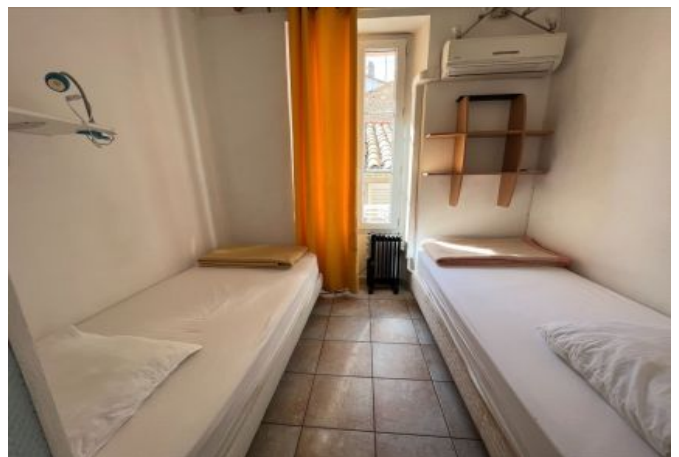

- ✓ À 2 min du Palais des Festivals
- ✓ Chambres : 2
- ✓ À 2 min de la gare
- ✓ Lits : 3
- ✓ Surface : 50 m²
- ✓ Salle de bains : 1

19 Rue Jean de Riouffe
06400 Cannes

+33 (0)6 62 84 01 01

Description

Classique 3 pièces situé au 2^{ème} étage dans un immeuble traditionnel (sans ascenseur).

Balcon 6 mètres avec possibilité banderole. Accès direct au palais!

Il dispose d'une capacité d'accueil de 2/4 personnes dans:

- 1 chambre avec 1 lit double,
- 1 chambre avec 2 lits simples,
- Une pièce principale avec un canapé-lit,
- Une cuisine indépendante et équipée avec un coin table,
- Une salle de douche,
- Un toilette indépendant.

Caractéristiques

Etage : 2

lits : 3

wcs : 1

distance du palais : 2

nbr de salles de bain : 1

distance de la gare : 2

micro-ondes

toilette indépendant

Photos

Photos

3 PIECES CLASSIQUE à 2 min du Palais des Festivals

Ref. A2B12

Localisation

Situé au centre de Cannes à proximité des magasins, restaurants et transports.