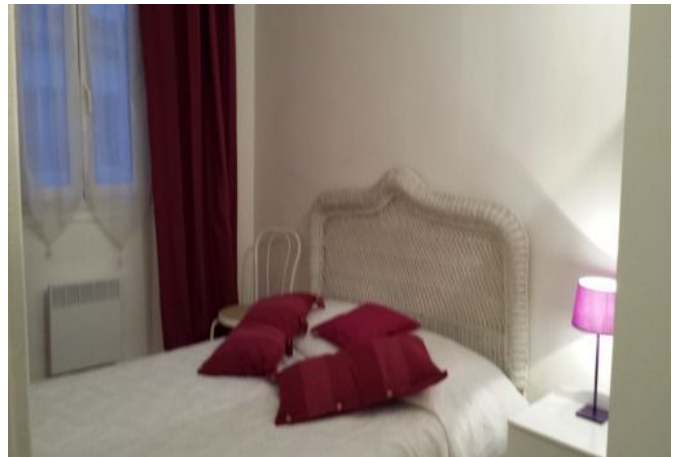

- ✓ À 3 min du Palais des Festivals
 - ✓ Chambres : 2
 - ✓ À 2 mim de la gare
 - ✓ Lits : 3
 - ✓ Surface : 50 m²
 - ✓ Salle de bains : 1
- 14, rue marechal joffre
06400 CANNES

+33 (0)6 62 84 01 01

Description

3 pièces classique situé au 3ème étage dans un immeuble traditionnel (sans ascenseur).

Il dispose d'une capacité d'accueil de 2/5 personnes dans:

- 1 chambre avec lit double,
- 1 chambre avec 2 lits simples,
- Une pièce principale avec canapé/lit et coin salle à manger,
- Une cuisine ouverte et équipée,
- Une salle de bain (douche) et toilette indépendant,
- Fenêtres double vitrage.

Un 2 pièces est également disponible dans le même étage (A1B66).

Caractéristiques

distance du palais : 3

lits : 3

canapé convertible / clic clac

toilette indépendant

wcs : 1

distance de la gare : 2

wifi

cuisine équipée

couchages : 2/5

nbr de salles de bain : 1

chauffage

lave-linge

Photos

Photos