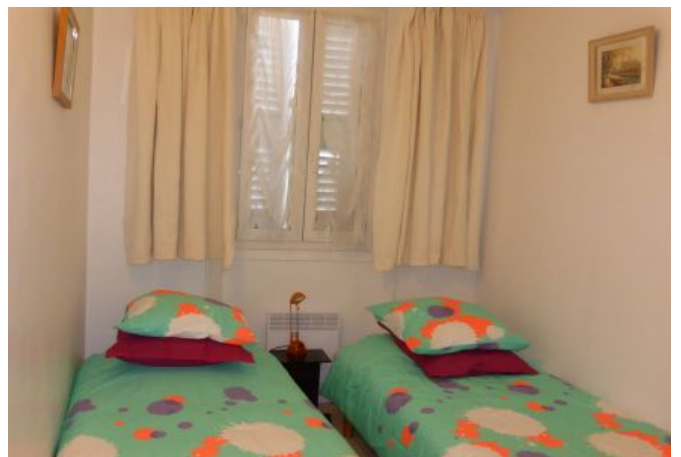

- ✓ À 3 min du Palais des Festivals
 - ✓ Chambres : 2
 - ✓ À 2 mim de la gare
 - ✓ Lits : 3
 - ✓ Surface : 50 m²
 - ✓ Salle de bains : 1
- 14, rue marechal joffre
06400 CANNES

+33 (0)6 62 84 01 01

Description

3 pièces classique situé au 3ème étage dans un immeuble traditionnel (sans ascenseur).

Il dispose d'une capacité d'accueil de 2/5 personnes dans:

- 1 chambre avec lit double,
- 1 chambre avec 2 lits simples,
- Une pièce principale avec canapé/lit et coin salle à manger,
- Une cuisine ouverte et équipée,
- Une salle de bain (douche) et toilette indépendant,
- Fenêtres double vitrage.

Un 2 pièces est également disponible dans le même étage (A1B66).

Caractéristiques

distance du palais : 3

lits : 3

canapé convertible / clic clac

toilette indépendant

wcs : 1

distance de la gare : 2

wifi

cuisine équipée

couchages : 2/5

nbr de salles de bain : 1

chauffage

lave-linge

Photos

Photos