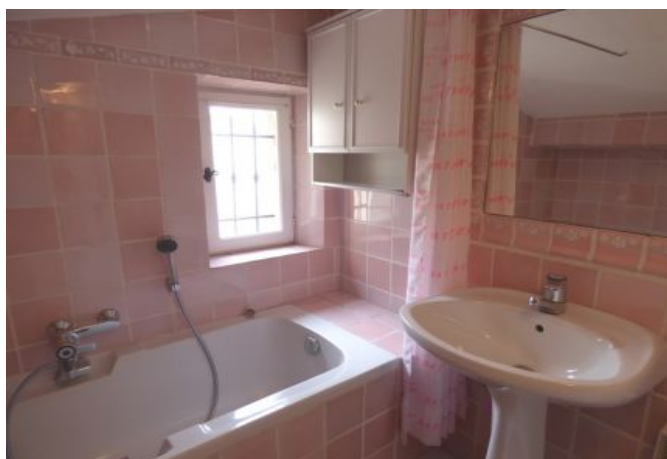

✓ À 5 min du Palais des Festivals

✓ Chambres : 2

✓ À 7 min de la gare

✓ Lits : 3

✓ Surface : 65 m²

✓ Salle de bains : 2

9 Rue de la Miséricorde

06400 Cannes

+33 (0)6 62 84 01 01

Description

3 pièces charmant en duplex situé au 2ème étage dans une résidence classique (sans ascenseur).

Il dispose d'une capacité d'accueil de 2/5 personnes dans:

- 1 chambre avec 2 lits simples,
- 1 chambre avec lit double à l'étage,
- Une pièce principale avec un canapé/lit et un coin salle à manger,
- 2 salles de bains et toilettes,
- Une cuisine indépendante et équipée.

Caractéristiques

lits : 3

nbr de salles de bain : 2

balcon

chauffage

lave-linge

wcs : 2

Etage : 2

wifi

canapé convertible / clic clac

distance du palais : 5

tv

cuisine équipée

Photos

Photos

Photos