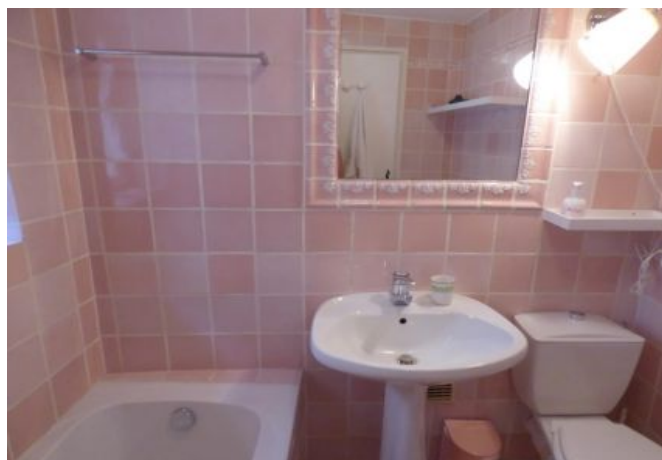

✓ À 5 min du Palais des Festivals

✓ Chambres : 2

✓ À 7 min de la gare

✓ Lits : 3

✓ Surface : 65 m²

✓ Salle de bains : 2

9 Rue de la Miséricorde

06400 Cannes

+33 (0)6 62 84 01 01

Description

3 pièces charmant en duplex situé au 2ème étage dans une résidence classique (sans ascenseur).

Il dispose d'une capacité d'accueil de 2/5 personnes dans:

- 1 chambre avec 2 lits simples,
- 1 chambre avec lit double à l'étage,
- Une pièce principale avec un canapé/lit et un coin salle à manger,
- 2 salles de bains et toilettes,
- Une cuisine indépendante et équipée.

Caractéristiques

lits : 3

nbr de salles de bain : 2

balcon

chauffage

lave-linge

wcs : 2

Etage : 2

wifi

canapé convertible / clic clac

distance du palais : 5

tv

cuisine équipée

Photos

Photos

Photos