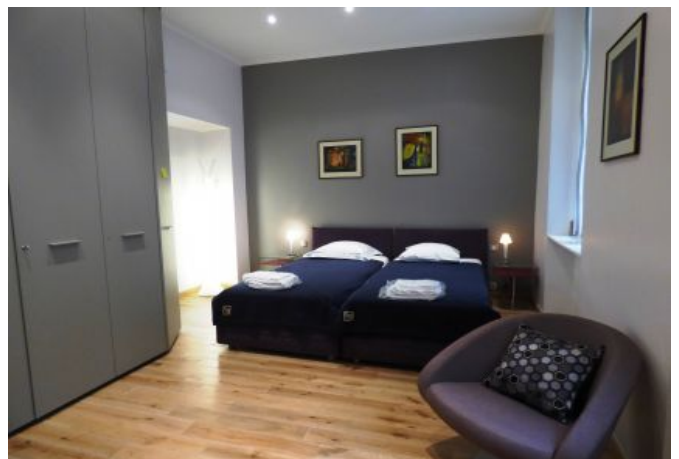

## Description

Ce 3 pièces exceptionnel, spacieux et idéalement situé, est au 1er étage d'une résidence de standing (sans ascenseur).

Il dispose d'une capacité d'accueil de 2/4 personnes dans:

- 1 Chambre Maitre avec 2 lits simples (possible double), TV, Air Climatisé, et sa Salle de Bain attenante avec Douche et WC.
- 1 Chambre avec 2 lits simple et TV
- Une cuisine indépendante et équipée,
- Une grande pièce principale avec un coin salle à manger.

WIFI, Téléviseur Plasma, Plafond Hauts, Air Conditionné dans la Chambre Maitre.

CET APPARTEMENT EST IDEALEMENT SITUE AU PIED DU PALAIS DES FESTIVALS, IL OFFRE DES PRESTATIONS HAUTES DE GAMME.

## Caractéristiques

nbr de salles de bain : 2

wcs : 2

cuisine équipée

tv

Etage : 1

couchages : 2/4

micro-ondes

## Photos