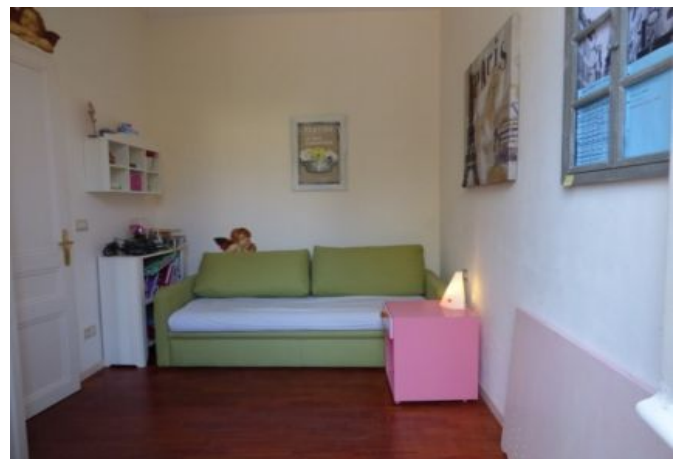

✓ À 10 min du Palais des Festivals

✓ Chambres : 2

✓ À 13 mim de la gare

✓ Lits : 2

✓ Surface : 80 m²

✓ Salle de bains : 1

6 Rue de la Croix

06400 Cannes

+33 (0)6 62 84 01 01

Description

Spacieux et lumineux 3 pièces au rez de chaussée dans une maison atypique.

Il dispose d'une capacité d'accueil de 2/4 personnes dans:

- 1 chambre avec lit double,
- 1 chambre avec canapé/lit,
- Une agréable pièce principale s'ouvrant sur le balcon,
- Une cuisine indépendante et équipée,
- Une grande salle de bain (douche et baignoire) et toilette.

Caractéristiques

distance du palais : 10

lits : 2

canapé convertible / clic clac

lave-linge

tv

distance de la gare : 13

wcs : 1

toilette indépendant

lave-vaisselle

nbr de salles de bain : 1

cuisine équipée

terrasse

Photos

Photos

3 PIECES SPACIEUX à 10 mn du Palais des Festivals