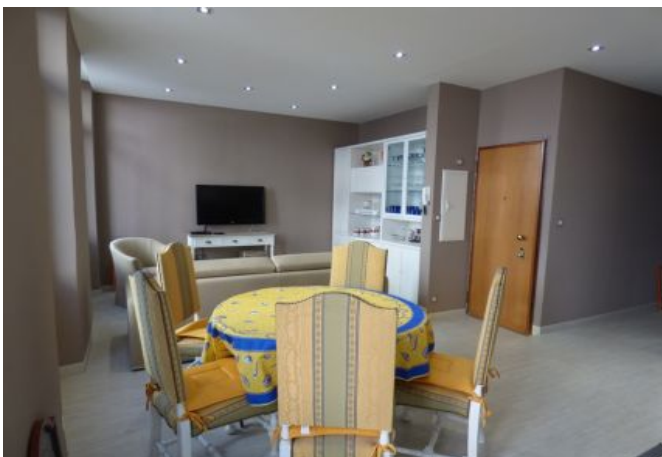

Description

3 pièces classique et spacieux situé au 1er étage dans un immeuble classique (sans ascenseur).

Il dispose d'une capacité d'accueil de 2/5 personnes dans:

- 1 chambre avec lit double,
- 1 chambre avec 2 lits simples,
- Une pièce principale avec canapé/lit et coin salle à manger,
- Une cuisine ouverte et équipée,
- Une salle de bain (douche) et toilette,
- Et un toilette indépendant.

cuisine équipée

air conditionné réversible

wcs : 1

nbr de salles de bain : 1

micro-ondes

balcon

Photos

Photos