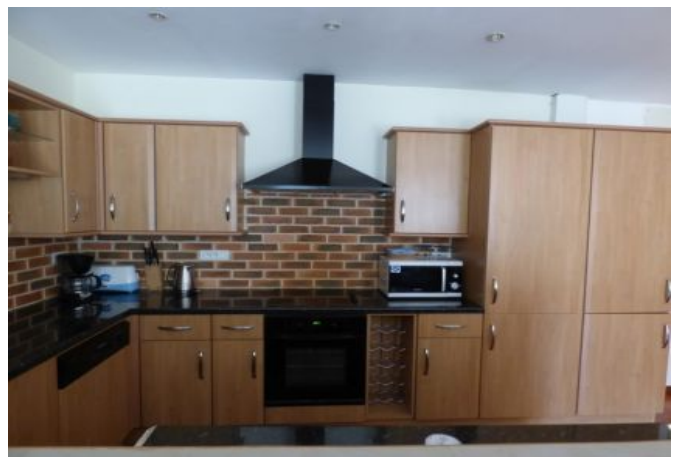

Il dispose d'une capacité d'accueil de 2/4 personnes dans:

- 2 chambres avec 2 lits simples chacune (possibilité de faire des lits doubles),
- Une belle pièce principale avec un coin salle à manger,
- Une salle de bain (douche) et toilette,
- Une cuisine américaine/équipée avec un bar,
- Fenêtres double vitrage.

tv

balcon

wifi

cuisine équipée

air conditionné réversible

lave-vaisselle

Photos

Photos