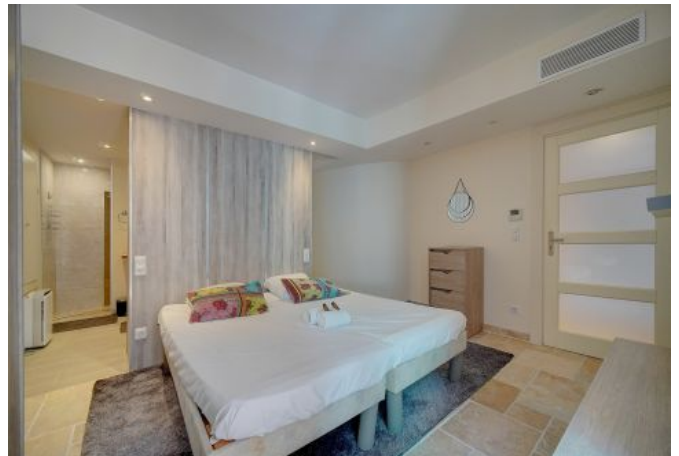

- ✓ À 9 min du Palais des Festivals
- ✓ Chambres : 2
- ✓ À 15 mim de la gare
- ✓ Lits : 3
- ✓ Surface : 73 m²
- ✓ Salle de bains : 2

30 rue du Pré
06400 cannes

+33 (0)6 62 84 01 01

Description

3 Pieces atypique situé dans le pittoresque quartier du Suquet, à quelques pas du Palais, des plages et de la Croisette.

Capacité d'accueil : 4 personnes

1 suite avec 2 lits simple et salle de douche

1 chambre avec 1 lit double

1 salle de douche et toilette séparé

Terrasse aménagée

Le salon est vouté, sans fenêtre.

Situation idéale pour cet appartement situé en niveau -1

tv

air conditionné reversible

distance du palais : 9

wifi

cuisine équipée

Photos

Photos

Localisation