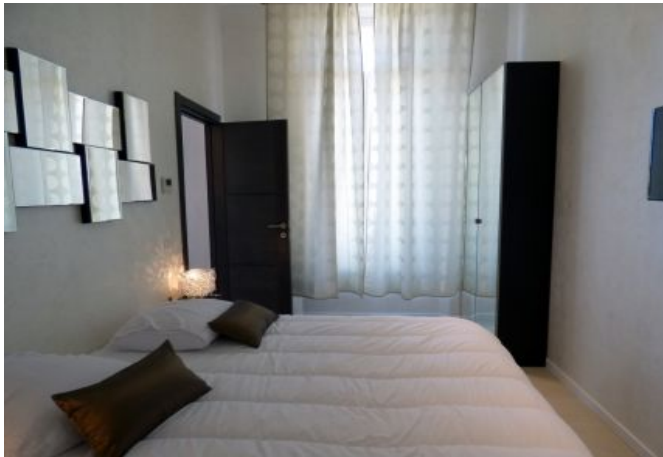

- ✓ À 4 min du Palais des Festivals
 - ✓ Chambres : 3
 - ✓ À 3 mim de la gare
 - ✓ Lits : 6
 - ✓ Surface : 100 m²
 - ✓ Salle de bains : 3
- 2 Boulevard d'Alsace
06400 Cannes

+33 (0)6 62 84 01 01

Description

Luxeux 4 pièces récemment rénové situé au 2ème étage dans un immeuble Bourgeois (avec ascenseur). Il dispose d'une capacité d'accueil de 3 à 6 personnes dans:

- 3 chambres avec 2 lits simples chacunes,
- 3 salles de bains dont 2 attenantes avec toilettes (1 Salle de Bain Balnéo, 2 Douches)
- Une pièce principale moderne et spacieuse,
- Salle à Manger ou Table de Réunion
- Une cuisine entièrement équipée

Appartement ultra confort avec air climatisé dans toutes les chambres, WIFI et beaucoup d'espace.

Caractéristiques

Etage : 2

lits : 6

wcs : 3

distance du palais : 4

distance de la gare : 3

nbr de salles de bain : 3

lave-vaisselle

Photos

Photos

Photos

4 pièces Haut de Gamme, 4mn du Palais des Festivals

Ref. A3B68

Localisation

Situé à proximité du Palais des Festivals, commerces et transports.