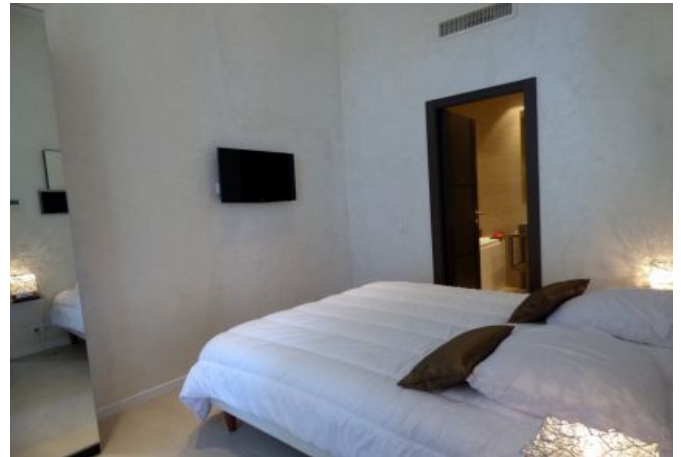

- ✓ À 4 min du Palais des Festivals
 - ✓ Chambres : 3
 - ✓ À 3 mim de la gare
 - ✓ Lits : 6
 - ✓ Surface : 100 m²
 - ✓ Salle de bains : 3
- 2 Boulevard d'Alsace
06400 Cannes

+33 (0)6 62 84 01 01

Description

Luxeux 4 pièces récemment rénové situé au 2ème étage dans un immeuble Bourgeois (avec ascenseur). Il dispose d'une capacité d'accueil de 3 à 6 personnes dans:

- 3 chambres avec 2 lits simples chacunes,
- 3 salles de bains dont 2 attenantes avec toilettes (1 Salle de Bain Balnéo, 2 Douches)
- Une pièce principale moderne et spacieuse,
- Salle à Manger ou Table de Réunion
- Une cuisine entièrement équipée

Appartement ultra confort avec air climatisé dans toutes les chambres, WIFI et beaucoup d'espace.

Caractéristiques

Etage : 2

lits : 6

wcs : 3

distance du palais : 4

distance de la gare : 3

nbr de salles de bain : 3

lave-vaisselle

Photos

Photos

Photos

4 pièces Haut de Gamme, 4mn du Palais des Festivals

Ref. A3B68

Localisation

Situé à proximité du Palais des Festivals, commerces et transports.