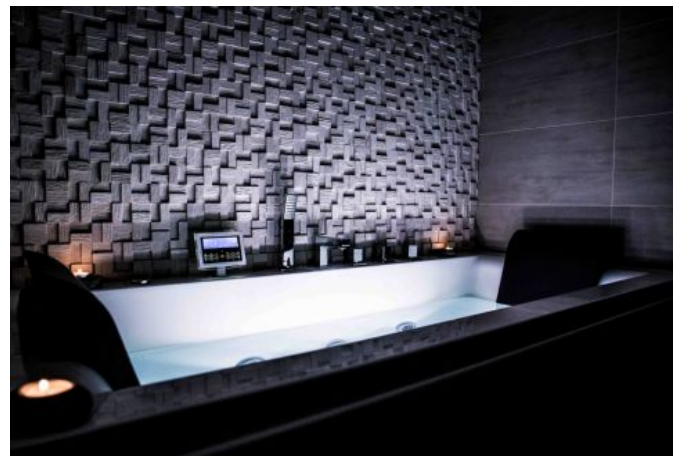

Luxeux 4 pièces récemment rénové situé au 2ème étage dans un immeuble Bourgeois (avec ascenseur). Il dispose d'une capacité d'accueil de 3 à 6 personnes dans:

- 3 chambres avec 2 lits simples chacunes,
- 3 salles de bains dont 2 attenantes avec toilettes (1 Salle de Bain Balnéo, 2 Douches)
- Une pièce principale moderne et spacieuse,
- Salle à Manger ou Table de Réunion
- Une cuisine entièrement équipée

Appartement ultra confort avec air climatisé dans toutes les chambres, WIFI et beaucoup d'espace.

Caractéristiques

Etage : 2

lits : 6

wcs : 3

distance du palais : 4

distance de la gare : 3

nbr de salles de bain : 3

lave-vaisselle

Photos

Photos

Photos

4 pièces Haut de Gamme, 4mn du Palais des Festivals

Ref. A3B68

Localisation

Situé à proximité du Palais des Festivals, commerces et transports.