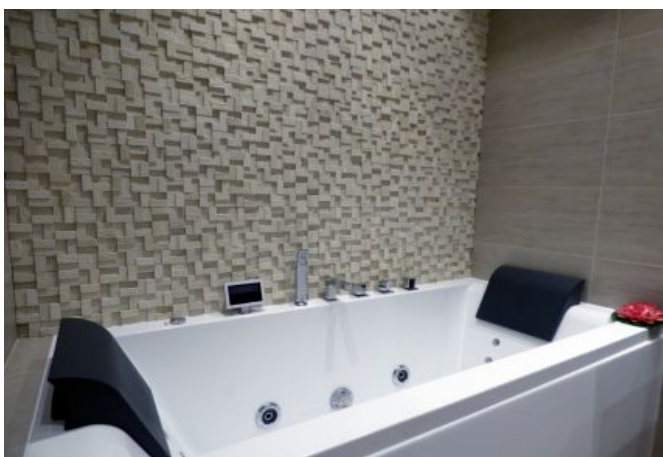

Luxeux 4 pièces récemment rénové situé au 2ème étage dans un immeuble Bourgeois (avec ascenseur). Il dispose d'une capacité d'accueil de 3 à 6 personnes dans:

- 3 chambres avec 2 lits simples chacunes,
- 3 salles de bains dont 2 attenantes avec toilettes (1 Salle de Bain Balnéo, 2 Douches)
- Une pièce principale moderne et spacieuse,
- Salle à Manger ou Table de Réunion
- Une cuisine entièrement équipée

Appartement ultra confort avec air climatisé dans toutes les chambres, WIFI et beaucoup d'espace.

Caractéristiques

Etage : 2

lits : 6

wcs : 3

distance du palais : 4

distance de la gare : 3

nbr de salles de bain : 3

lave-vaisselle

Photos

Photos

Photos

4 pièces Haut de Gamme, 4mn du Palais des Festivals

Ref. A3B68

Localisation

Situé à proximité du Palais des Festivals, commerces et transports.