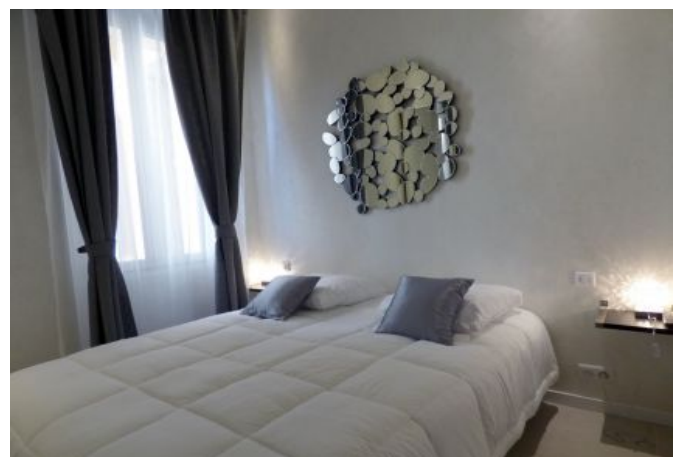

Luxeux 4 pièces récemment rénové situé au 2ème étage dans un immeuble Bourgeois (avec ascenseur). Il dispose d'une capacité d'accueil de 3 à 6 personnes dans:

- 3 chambres avec 2 lits simples chacunes,
- 3 salles de bains dont 2 attenantes avec toilettes (1 Salle de Bain Balnéo, 2 Douches)
- Une pièce principale moderne et spacieuse,
- Salle à Manger ou Table de Réunion
- Une cuisine entièrement équipée

Appartement ultra confort avec air climatisé dans toutes les chambres, WIFI et beaucoup d'espace.

Caractéristiques

Etage : 2

lits : 6

wcs : 3

distance du palais : 4

distance de la gare : 3

nbr de salles de bain : 3

lave-vaisselle

Photos

Photos

Photos

4 pièces Haut de Gamme, 4mn du Palais des Festivals

Ref. A3B68

Localisation

Situé à proximité du Palais des Festivals, commerces et transports.