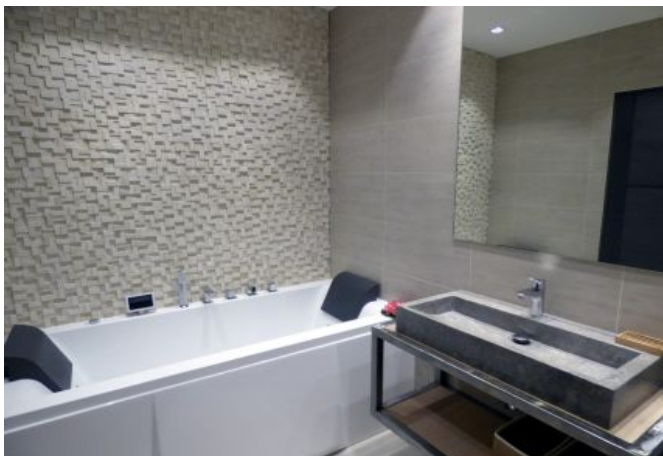

Luxeux 4 pièces récemment rénové situé au 2ème étage dans un immeuble Bourgeois (avec ascenseur). Il dispose d'une capacité d'accueil de 3 à 6 personnes dans:

- 3 chambres avec 2 lits simples chacunes,
- 3 salles de bains dont 2 attenantes avec toilettes (1 Salle de Bain Balnéo, 2 Douches)
- Une pièce principale moderne et spacieuse,
- Salle à Manger ou Table de Réunion
- Une cuisine entièrement équipée

Appartement ultra confort avec air climatisé dans toutes les chambres, WIFI et beaucoup d'espace.

Caractéristiques

Etage : 2

lits : 6

wcs : 3

distance du palais : 4

distance de la gare : 3

nbr de salles de bain : 3

ascenseur

wifi

tv

air conditionné réversible

chauffage

cuisine équipée

lave-linge

sèche-linge

lave-vaisselle

Photos

Photos

Photos

4 pièces Haut de Gamme, 4mn du Palais des Festivals

Ref. A3B68

Localisation

Situé à proximité du Palais des Festivals, commerces et transports.