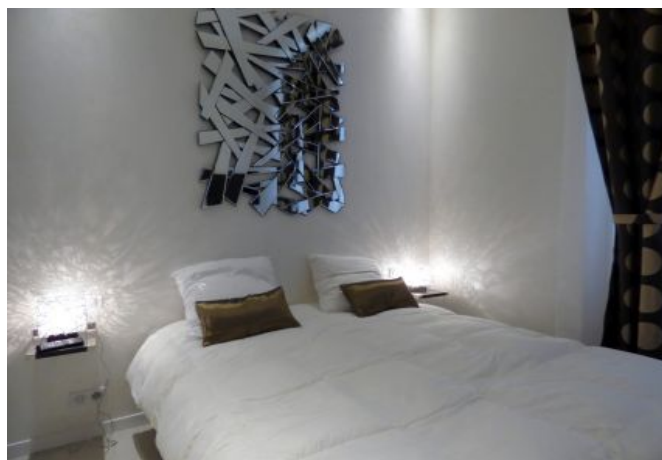

- ✓ À 4 min du Palais des Festivals
 - ✓ Chambres : 3
 - ✓ À 3 mim de la gare
 - ✓ Lits : 6
 - ✓ Surface : 100 m²
 - ✓ Salle de bains : 3
- 2 Boulevard d'Alsace
06400 Cannes

+33 (0)6 62 84 01 01

Description

Luxeux 4 pièces récemment rénové situé au 2ème étage dans un immeuble Bourgeois (avec ascenseur). Il dispose d'une capacité d'accueil de 3 à 6 personnes dans:

- 3 chambres avec 2 lits simples chacunes,
- 3 salles de bains dont 2 attenantes avec toilettes (1 Salle de Bain Balnéo, 2 Douches)
- Une pièce principale moderne et spacieuse,
- Salle à Manger ou Table de Réunion
- Une cuisine entièrement équipée

Appartement ultra confort avec air climatisé dans toutes les chambres, WIFI et beaucoup d'espace.

Caractéristiques

Etage : 2

lits : 6

wcs : 3

distance du palais : 4

distance de la gare : 3

nbr de salles de bain : 3

lave-vaisselle

Photos

Photos

Photos

4 pièces Haut de Gamme, 4mn du Palais des Festivals

Ref. A3B68

Localisation

Situé à proximité du Palais des Festivals, commerces et transports.