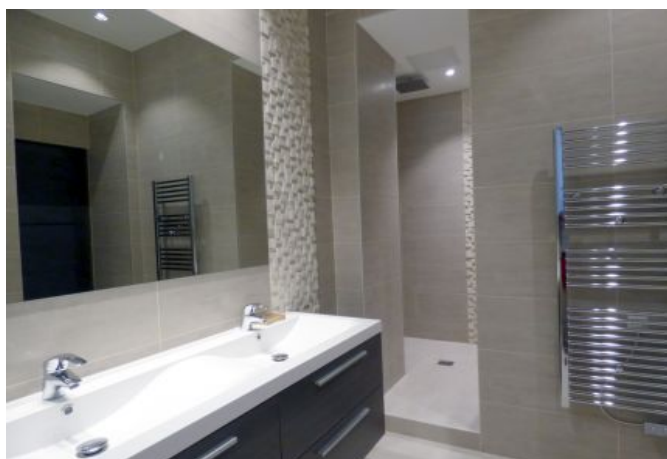

Luxeux 4 pièces récemment rénové situé au 2ème étage dans un immeuble Bourgeois (avec ascenseur). Il dispose d'une capacité d'accueil de 3 à 6 personnes dans:

- 3 chambres avec 2 lits simples chacunes,
- 3 salles de bains dont 2 attenantes avec toilettes (1 Salle de Bain Balnéo, 2 Douches)
- Une pièce principale moderne et spacieuse,
- Salle à Manger ou Table de Réunion
- Une cuisine entièrement équipée

Appartement ultra confort avec air climatisé dans toutes les chambres, WIFI et beaucoup d'espace.

Caractéristiques

Etage : 2

lits : 6

wcs : 3

distance du palais : 4

distance de la gare : 3

nbr de salles de bain : 3

lave-vaisselle

Photos

Photos

Photos

4 pièces Haut de Gamme, 4mn du Palais des Festivals

Ref. A3B68

Localisation

Situé à proximité du Palais des Festivals, commerces et transports.