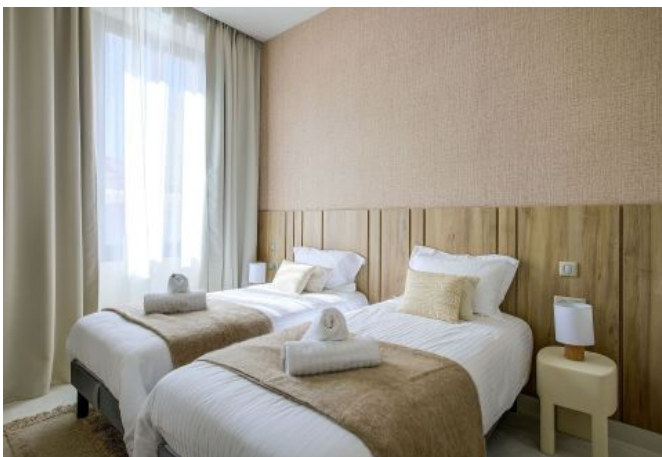

- ✓ À 4 min du Palais des Festivals
- ✓ Chambres : 3
- ✓ À 1 mim de la gare
- ✓ Lits : 5
- ✓ Surface : 80 m²
- ✓ Salle de bains : 2

14 RUE JEAN JAURES
06400 CANNES

+33 (0)6 62 84 01 01

Description

Ce superbe appartement est situé à 4 minutes de marche du Palais, au 2e étage (sans ascenseur).

Il accueille confortablement de 3 à 6 personnes dans:

- 1 chambre avec un lit double (160x190cm)
- 2 chambres avec 2 lits simples (90x190cm possibilité de les configurer en double)
- 1 salle de bain commune avec wc
- 1 salle de bain privée avec wc
- Une cuisine ouverte entièrement équipée
- 1 salon lumineux avec salle à manger
- Une buanderie

Wifi haut débit, double vitrage, climatisation réversible dans chaque pièce

Caractéristiques

couchages : 6

lits : 5

air conditionné réversible

lave-linge

distance de la gare : 1

nbr de salles de bain : 2

balcon

tv

distance du palais : 4

wcs : 2

cuisine équipée

wifi

Photos

Photos