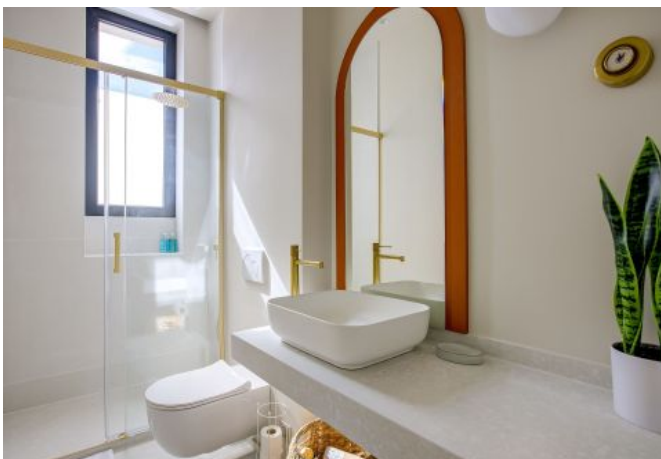

- ✓ À 4 min du Palais des Festivals
- ✓ Chambres : 3
- ✓ À 1 mim de la gare
- ✓ Lits : 5
- ✓ Surface : 80 m²
- ✓ Salle de bains : 2

14 RUE JEAN JAURES
06400 CANNES

+33 (0)6 62 84 01 01

Description

Ce superbe appartement est situé à 4 minutes de marche du Palais, au 2e étage (sans ascenseur).

Il accueille confortablement de 3 à 6 personnes dans:

- 1 chambre avec un lit double (160x190cm)
- 2 chambres avec 2 lits simples (90x190cm possibilité de les configurer en double)
- 1 salle de bain commune avec wc
- 1 salle de bain privée avec wc
- Une cuisine ouverte entièrement équipée
- 1 salon lumineux avec salle à manger
- Une buanderie

Wifi haut débit, double vitrage, climatisation réversible dans chaque pièce

Caractéristiques

couchages : 6

lits : 5

air conditionné réversible

lave-linge

distance de la gare : 1

nbr de salles de bain : 2

balcon

tv

distance du palais : 4

wcs : 2

cuisine équipée

wifi

Photos

Photos