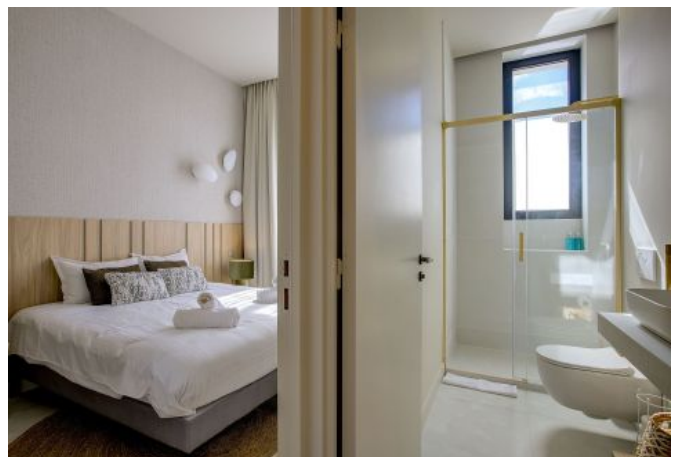

- ✓ À 4 min du Palais des Festivals
- ✓ Chambres : 3
- ✓ À 1 mim de la gare
- ✓ Lits : 5
- ✓ Surface : 80 m²
- ✓ Salle de bains : 2

14 RUE JEAN JAURES
06400 CANNES

+33 (0)6 62 84 01 01

Description

Ce superbe appartement est situé à 4 minutes de marche du Palais, au 2e étage (sans ascenseur).

Il accueille confortablement de 3 à 6 personnes dans:

- 1 chambre avec un lit double (160x190cm)
- 2 chambres avec 2 lits simples (90x190cm possibilité de les configurer en double)
- 1 salle de bain commune avec wc
- 1 salle de bain privée avec wc
- Une cuisine ouverte entièrement équipée
- 1 salon lumineux avec salle à manger
- Une buanderie

Wifi haut débit, double vitrage, climatisation réversible dans chaque pièce

Caractéristiques

couchages : 6

lits : 5

air conditionné réversible

lave-linge

distance de la gare : 1

nbr de salles de bain : 2

balcon

tv

distance du palais : 4

wcs : 2

cuisine équipée

wifi

Photos

Photos