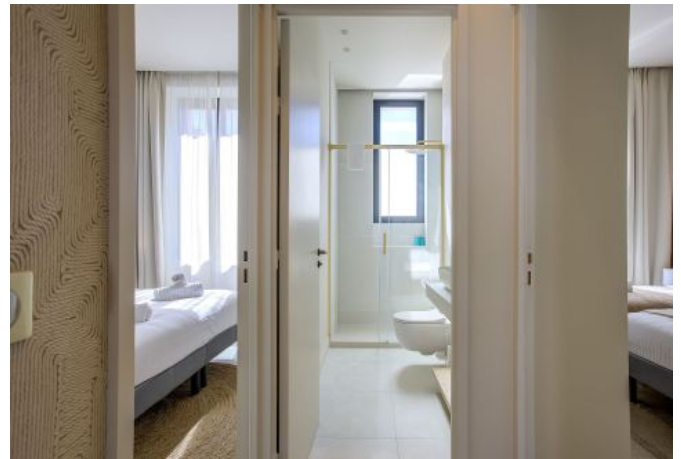

- ✓ À 4 min du Palais des Festivals
- ✓ Chambres : 3
- ✓ À 1 mim de la gare
- ✓ Lits : 5
- ✓ Surface : 80 m²
- ✓ Salle de bains : 2

14 RUE JEAN JAURES
06400 CANNES

+33 (0)6 62 84 01 01

Description

Ce superbe appartement est situé à 4 minutes de marche du Palais, au 2e étage (sans ascenseur).

Il accueille confortablement de 3 à 6 personnes dans:

- 1 chambre avec un lit double (160x190cm)
- 2 chambres avec 2 lits simples (90x190cm possibilité de les configurer en double)
- 1 salle de bain commune avec wc
- 1 salle de bain privée avec wc
- Une cuisine ouverte entièrement équipée
- 1 salon lumineux avec salle à manger
- Une buanderie

Wifi haut débit, double vitrage, climatisation réversible dans chaque pièce

Caractéristiques

couchages : 6

lits : 5

air conditionné réversible

lave-linge

distance de la gare : 1

nbr de salles de bain : 2

balcon

tv

distance du palais : 4

wcs : 2

cuisine équipée

wifi

Photos

Photos