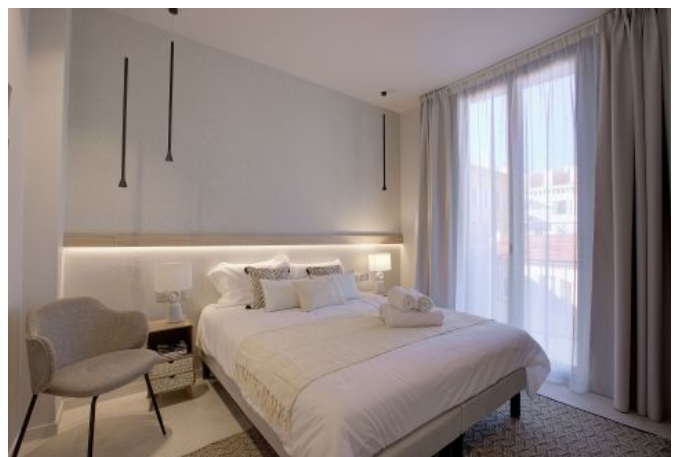

✓ À 9 min du Palais des Festivals

✓ Chambres : 3

✓ À 8 min de la gare

✓ Lits : 4

✓ Surface : 120 m²

✓ Salle de bains : 3

5 rue du 11 novembre

06400 Cannes

- 2 chambres avec lit double avec salles de bain privées (dont une avec wc)
- 1 chambre avec 2 lits simples (possibilité de les configurer en double) avec salle de bain privée
- 1 toilette séparé
- Une cuisine ouverte moderne entièrement équipée
- 1 grand salon lumineux avec salle à manger
- Une buanderie

Wifi haut débit, double vitrage, climatisation réversible dans chaque pièce

Caractéristiques

couchages : 6

lits : 4

air conditionné réversible

toilette indépendant

distance de la gare : 8

nbr de salles de bain : 3

balcon

tv

distance du palais : 9

wcs : 2

cuisine équipée

wifi

Photos

Photos