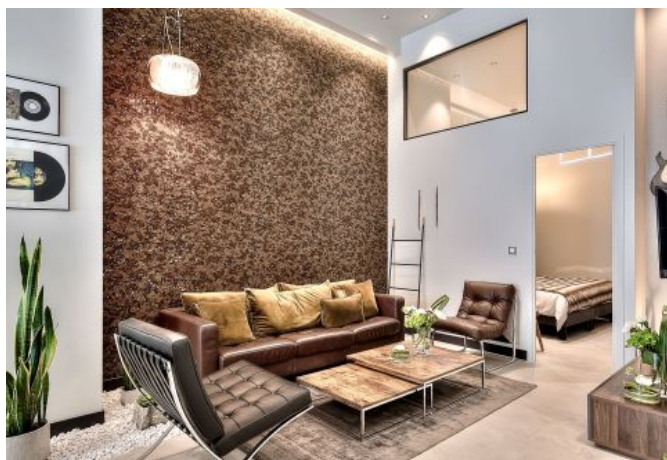

Il accueille confortablement jusqu'à 8 personnes dans

- 2 chambres avec lit double (140x180cm)
- 1 chambre avec 2 lits simples (90x190cm possibilité de les configurer en double)
- 2 salles de bain communes avec wc
- 1 salle de bain privée
- 1 toilette séparé
- Une cuisine moderne, ouverte, entièrement équipée
- Un grand salon avec canapé convertible (180cm) et coin bureau
- Une buanderie

canapé convertible / clic clac

toilette indépendant

distance du palais : 9

wcs : 3

cuisine équipée

tv

Photos

Photos