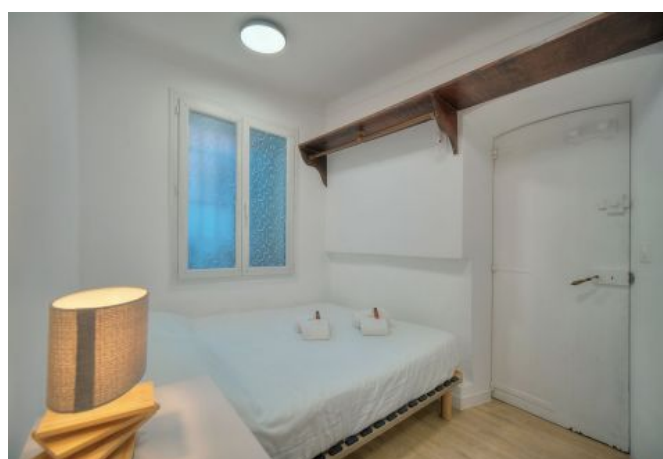

- ✓ À 5 min du Palais des Festivals
- ✓ Chambres : 1
- ✓ À 9 min de la gare
- ✓ Lits : 1
- ✓ Surface : 27 m²
- ✓ Salle de bains : 1

4 Petite Saint Antoine
06400 Cannes

+33 (0)6 62 84 01 01

Description

Située au cœur du quartier historique de Cannes, au 3e étage sans ascenseur, cette propriété bénéficie de tout ce que la ville a à offrir, à quelques mètres des restaurants traditionnels, du vieux port et des plages et à seulement 5 minutes du Palais des Festivals.

Peut accueillir jusqu'à 2 personnes

- 1) 1 Chambre avec un lit double
- 2) Cuisine équipée
- 3) Salon et salle à manger
- 4) Air conditionné dans salon et WIFI

Caractéristiques

couchages : 2

lits : 1

air conditionné

lave-linge

canapé convertible / clic clac

distance de la gare : 9

nbr de salles de bain : 1

air conditionné réversible

mandat

Canapé-lit

distance du palais : 5

wcs : 1

baignoire

tv

claque porte

Photos

Photos

Photos

Appartement chaleureux d'une chambre au dernier étage, à 5 minutes du Palais des Festivals