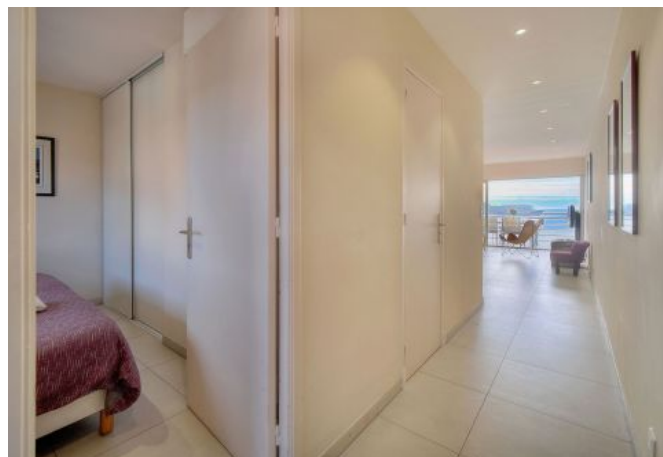

Appartement moderne 2 pièces, avec vue panoramique sur la mer, à 10 minutes du Palais des Festivals

Ref. A1B257

Photos