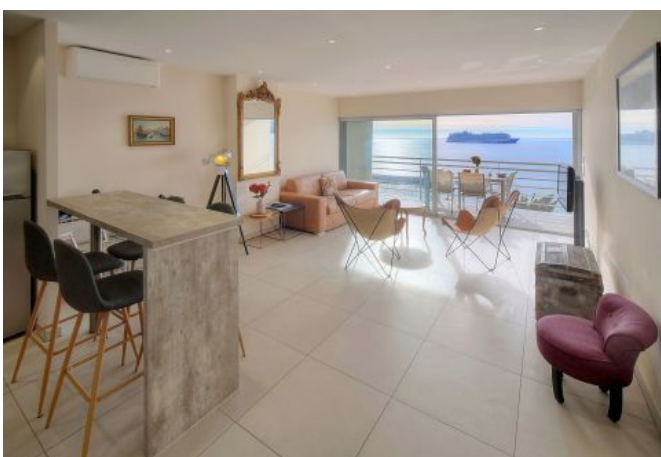

Appartement moderne 2 pièces, avec vue panoramique sur la mer, à 10 minutes du Palais des Festivals

Ref. A1B257

Photos