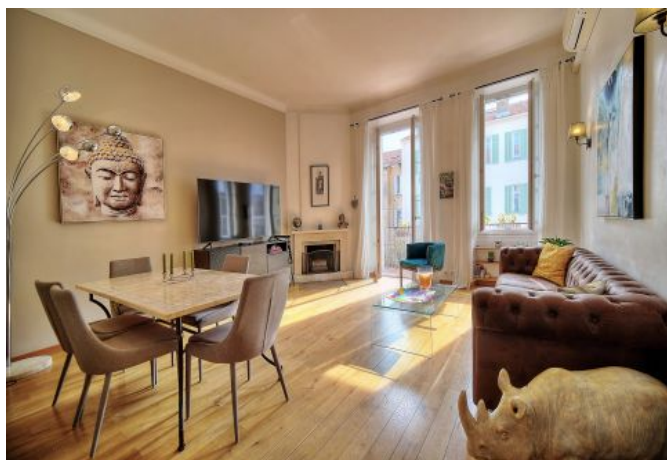

Il dispose d'une capacité d'accueil de 2/5 personnes dans:

- 1 chambre avec 1 lit double et TV,
- 1 chambre avec 2 lits simples et TV,
- Une belle pièce principale avec un canapé/lit king size,
- Une salle de douche avec toilette,
- Une cuisine indépendante, équipée

Climatisation dans tout l'appartement et dispose d'un balcon

La décoration contemporaine et soignée, appartement très agréable.

Belle hauteur sous plafond.

Caractéristiques

Etage : 1

lits : 3

wcs : 1

distance du palais : 8

micro-ondes

Photos

Photos

Photos

Photos

Bel appartement 2 chambres bourgeois à 8 mn du Palais des Festivals

Ref. A2B230

Localisation