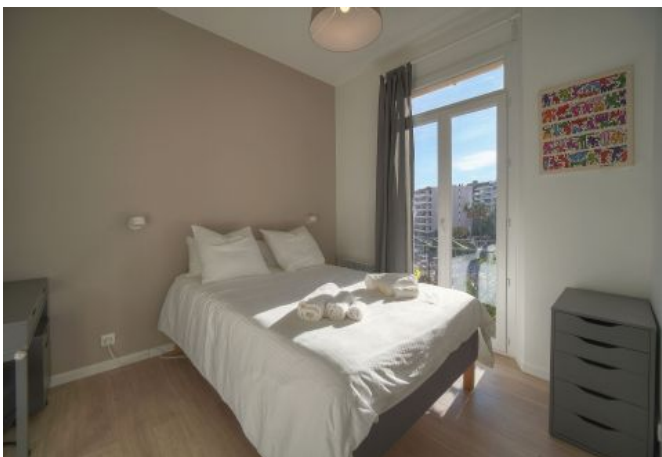

- 1 chambre avec 1 lit double 160x200
- 1 chambre avec 1 lit double 140x200 s'ouvrant sur 1 balcon
- 1 salle de bain avec douche et double vasque
- 1 pièce principale avec coin salle à manger s'ouvrant sur 1 balcon
- 1 cuisine ouverte et entièrement équipée
- 1 wc indépendant
- Balcons
- Wifi
- Entièrement climatisé

Niveau -1 (Peut se louer indépendamment avec niveau -2) :

- 1 chambre avec 1 lit double 140x200
- 1 chambre avec 1 lit double 140x200 s'ouvrant sur 1 balcon
- 1 chambre avec 1 lit double 140x200 et salle de bain en suite avec douche et wc
- 1 salle de bain indépendante avec baignoire et wc
- 1 wc indépendant
- 1 balcon

Niveau -2 :

- Dépendance composé de 1 chambre et de 1 salle de bain en suite avec douche et wc
- 1 large séjour avec coin salle à manger
- 1 cuisine indépendante et entièrement équipée
- 1 wc indépendant
- Wifi
- Entièrement climatisé

Photos

Photos

Photos

Photos

Photos

Photos

Photos

Photos