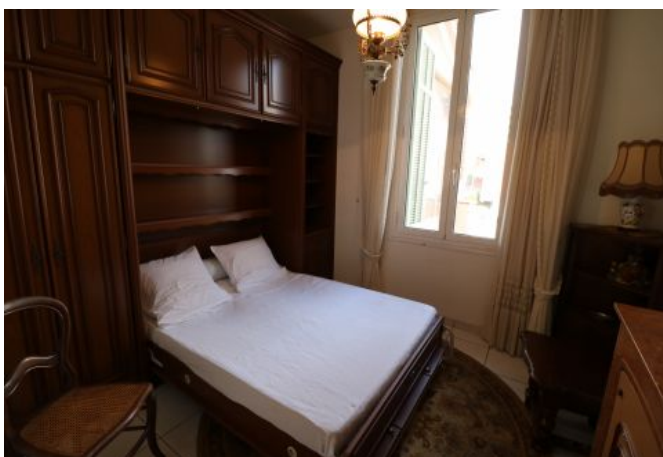

- ✓ À 9 min du Palais des Festivals
 - ✓ Chambres : 2
 - ✓ À 15 mim de la gare
 - ✓ Lits : 3
 - ✓ Surface : 95 m²
 - ✓ Salle de bains : 1
- 16, Rue saint Dizier
06400 CANNES

+33 (0)6 62 84 01 01

Description

3 pièces classique situé au 2^{ème} étage dans une résidence classique (sans ascenseur).

Il dispose d'une capacité d'accueil de 2/5 personnes dans:

- 1 chambre avec lit double,
- 1 chambre avec 2 lits simples,
- Une pièce principale avec un canapé/lit et un coin salle à manger,
- Une salle de bain et toilette indépendant,
- Une cuisine indépendante et équipée s'ouvrant sur la terrasse.
- Connexion wifi via un clé mobile

balcon

canapé convertible / clic clac

wcs : 2

couchages : 2/5

terrasse

toilette indépendant

Photos

Photos