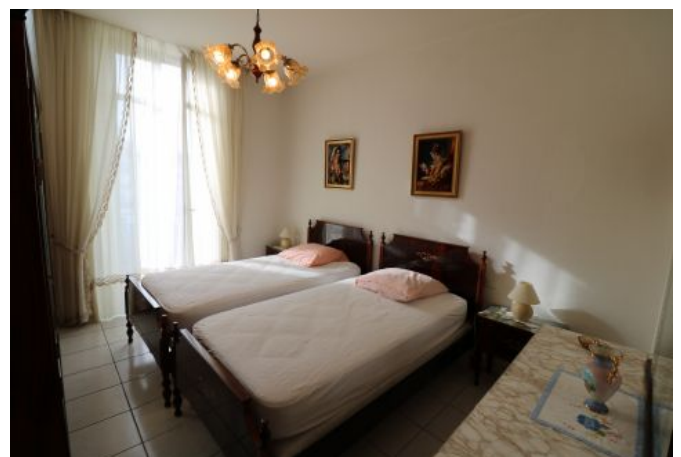

- ✓ À 9 min du Palais des Festivals
 - ✓ Chambres : 2
 - ✓ À 15 mim de la gare
 - ✓ Lits : 3
 - ✓ Surface : 95 m²
 - ✓ Salle de bains : 1
- 16, Rue saint Dizier
06400 CANNES

+33 (0)6 62 84 01 01

Description

3 pièces classique situé au 2^{ème} étage dans une résidence classique (sans ascenseur).

Il dispose d'une capacité d'accueil de 2/5 personnes dans:

- 1 chambre avec lit double,
- 1 chambre avec 2 lits simples,
- Une pièce principale avec un canapé/lit et un coin salle à manger,
- Une salle de bain et toilette indépendant,
- Une cuisine indépendante et équipée s'ouvrant sur la terrasse.
- Connexion wifi via un clé mobile

Caractéristiques

Etage : 2

distance de la gare : 15

lave-linge

air conditionné

micro-ondes

lits : 3

nbr de salles de bain : 1

balcon

canapé convertible / clic clac

wcs : 2

couchages : 2/5

terrasse

toilette indépendant

Photos

Photos