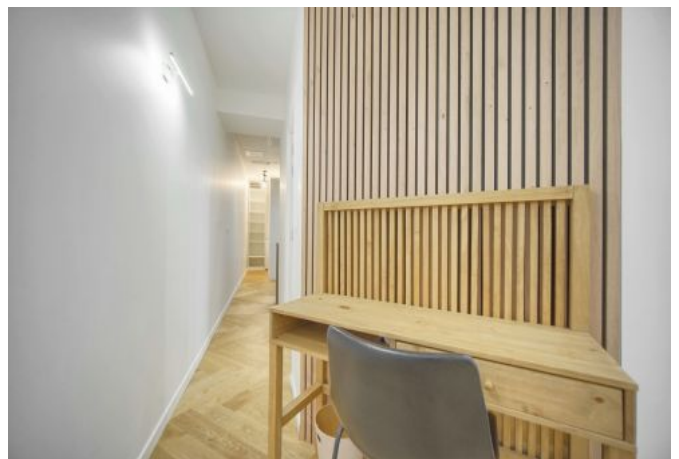

## Description

Ce charmant et cosy 2 pièces, récemment rénové avec soin, est idéalement situé au rez-de-chaussée d'une résidence de caractère datant du 19ème siècle, juste en face de la plage du midi. L'appartement bénéficie d'une jolie vue donnant sur la cour intérieure, offrant un environnement calme et apaisant.

Il dispose d'une capacité d'accueil de 2/3 personnes dans:

- Une chambre avec un lit double,
- Un séjour avec un canapé-lit et un espace bureau,
- Une cuisine ouverte toute équipée,
- Une salle de bain avec une douche à l'italienne,
- Un wc indépendant,
- Wifi,
- Climatisation,

## Photos