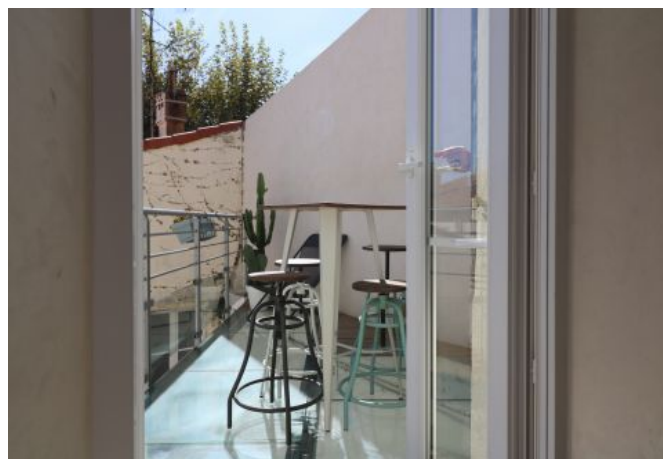

Joli duplex moderne de 2 chambres avec terrasse situé à 8 minutes du Palais des Festivals

Ref. A2B212

Photos