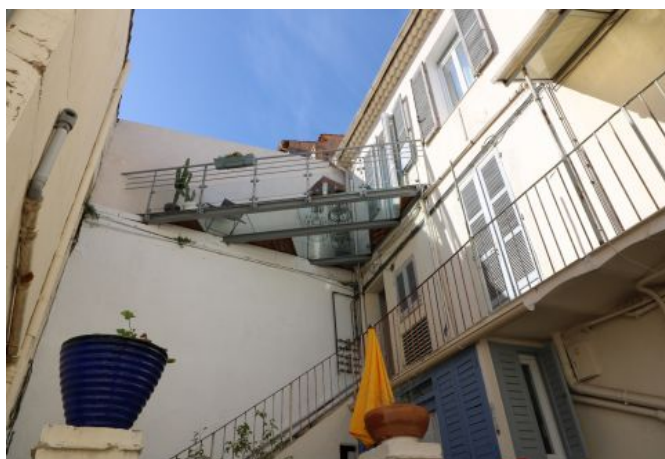

Joli duplex moderne de 2 chambres avec terrasse situé à 8 minutes du Palais des Festivals

Ref. A2B212

Photos