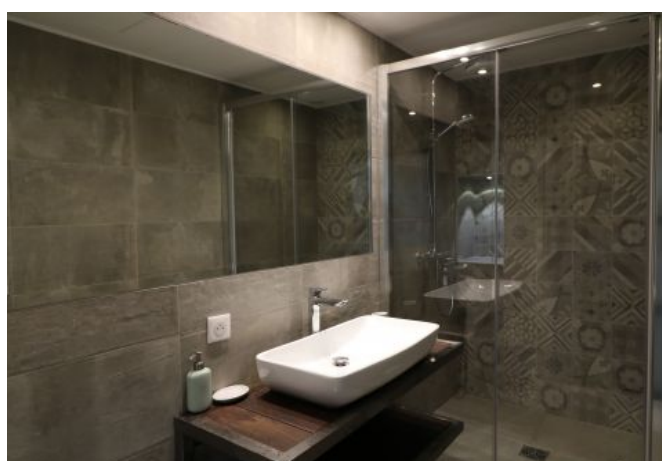

Joli duplex moderne de 2 chambres avec terrasse situé à 8 minutes du Palais des Festivals

Ref. A2B212

Photos