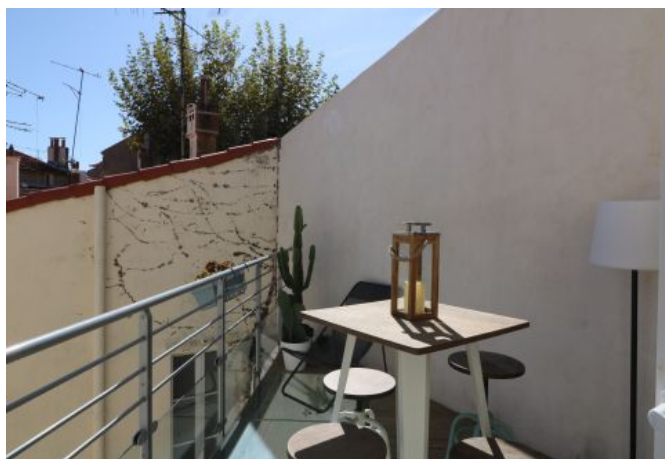

Joli duplex moderne de 2 chambres avec terrasse situé à 8 minutes du Palais des Festivals

Ref. A2B212

Photos