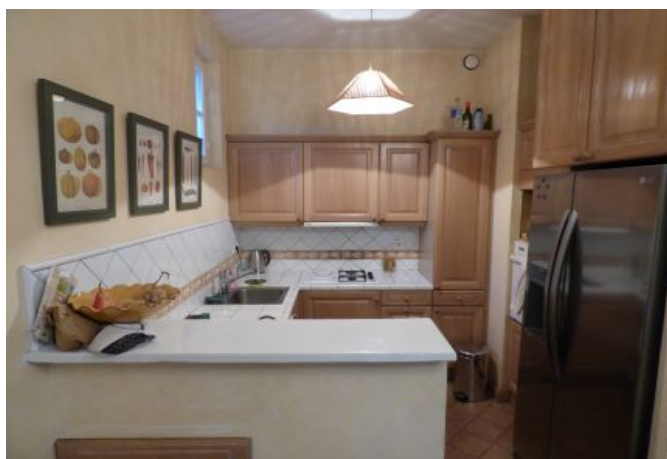

Description

Jolie maison de 120m² avec terrasses et jardin, dans le quartier résidentiel du Palm Beach. La croisette et les plages se trouve à quelques minutes de marche. Vous rejoindrez le Palais en 20 minutes.

Elle accueille jusqu'à 6 personnes dans:

- 1 séjour confortable ouvert sur l'extérieur
- 1 cuisine ouverte sur le séjour
- 1 chambre de maître avec lit double et salle de bains attenante (douche)
- 2 chambres avec 2 lits simples chacune
- 1 salle de bains indépendante (douche et WC)
- 1 WC indépendant
- Climatisation dans toutes les pièces

tv

toilette indépendant

cuisine équipée

micro-ondes

sèche-linge

lave-vaisselle

Photos

Photos