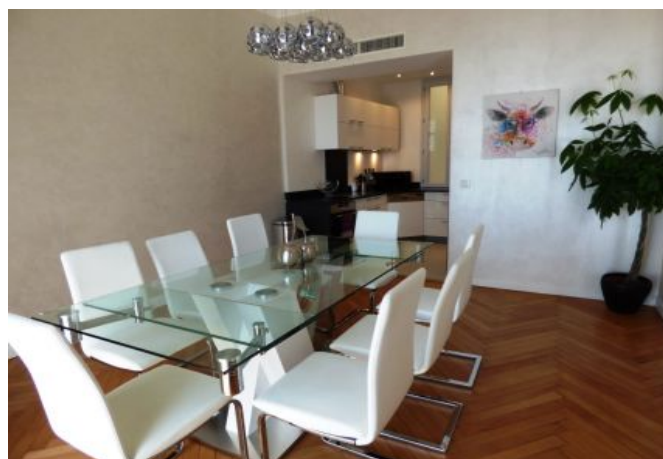

## Description

Luxueux 5 pièces récemment rénové situé au 2ème étage dans un immeuble Bourgeois (avec ascenseur). Il dispose d'une capacité d'accueil de 4/8 personnes dans:

- 4 chambres avec 2 lits simples chacunes et Salle de Bain en suite (dont une avec Jacuzzi) et Toilettes
- Une pièce principale moderne et spacieuse
- 1 Toilette Invité séparée
- Une cuisine entièrement équipée avec belle salle à manger attenante
- Balcon et Vue Mer dégagée

## Photos