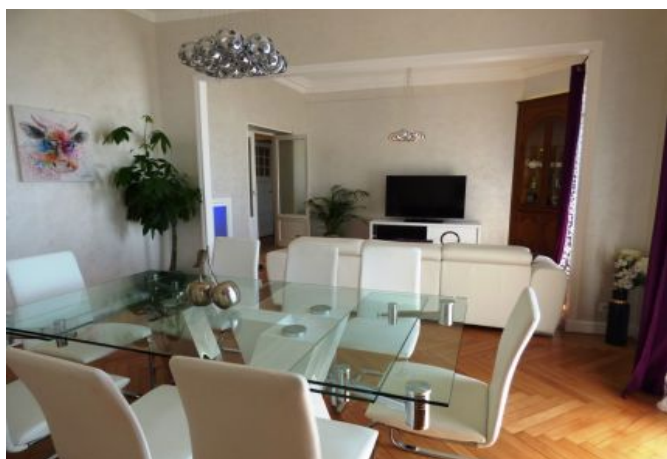

## Description

Luxueux 5 pièces récemment rénové situé au 2ème étage dans un immeuble Bourgeois (avec ascenseur). Il dispose d'une capacité d'accueil de 4/8 personnes dans:

- 4 chambres avec 2 lits simples chacunes et Salle de Bain en suite (dont une avec Jacuzzi) et Toilettes
- Une pièce principale moderne et spacieuse
- 1 Toilette Invité séparée
- Une cuisine entièrement équipée avec belle salle à manger attenante
- Balcon et Vue Mer dégagée

## Photos