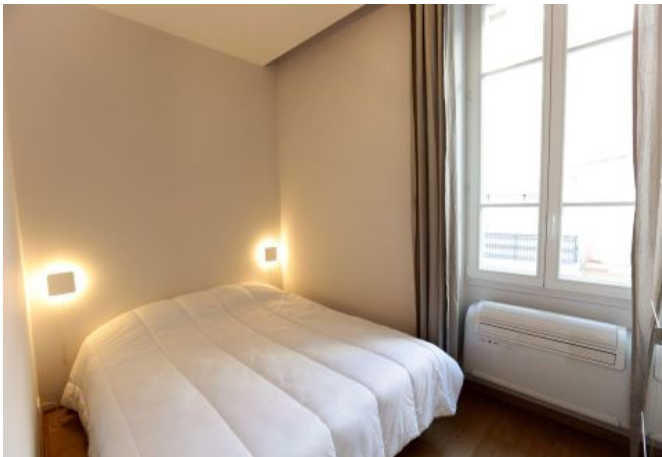

- ✓ À 2 min du Palais des Festivals
- ✓ Chambres : 2
- ✓ À 7 mim de la gare
- ✓ Lits : 3
- ✓ Surface : 55 m²
- ✓ Salle de bains : 1

11 Rue Saint Honoré
06400 Cannes

+33 (0)6 62 84 01 01

Description

Bel appartement design et confortable au 1er étage avec ascenseur.

Il dispose d'une capacité d'accueil de 4 personnes dans:

- Une chambre avec 1 lit double
- Une chambre avec 2 lits simples
- Une pièce principale avec un table à manger et espace salon canapé/lit , TV, double vitrage
- Une salle de bain avec grande douche à l'italienne
- Un toilette indépendant avec lavabo
- Une cuisine semi ouverte toute équipée

distance de la gare : 7

nbr de salles de bain : 1

canapé convertible / clic clac

micro-ondes

wifi

distance du palais : 2

wcs : 1

chauffage

sèche-linge

air conditionné réversible

Photos

Photos

Photos

PARFAIT 2 CHAMBRES MODERNE ET CONFORTABLE 2 minutes du palais

Ref. A2B240

Localisation