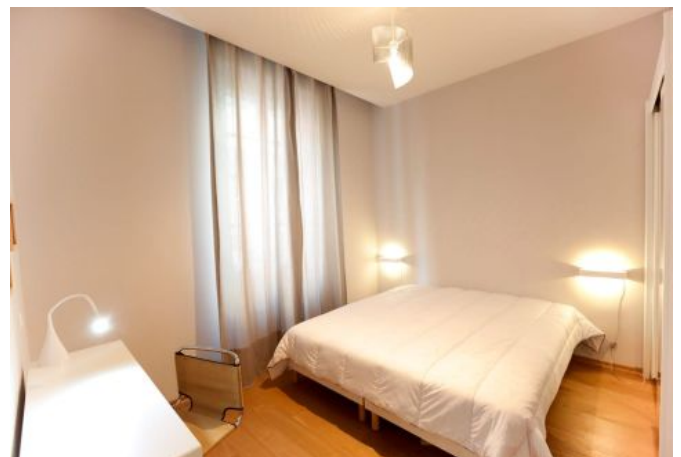

- ✓ À 2 min du Palais des Festivals
- ✓ Chambres : 2
- ✓ À 7 mim de la gare
- ✓ Lits : 3
- ✓ Surface : 55 m²
- ✓ Salle de bains : 1

11 Rue Saint Honoré
06400 Cannes

+33 (0)6 62 84 01 01

Description

Bel appartement design et confortable au 1er étage avec ascenseur.

Il dispose d'une capacité d'accueil de 4 personnes dans:

- Une chambre avec 1 lit double
- Une chambre avec 2 lits simples
- Une pièce principale avec un table à manger et espace salon canapé/lit , TV, double vitrage
- Une salle de bain avec grande douche à l'italienne
- Un toilette indépendant avec lavabo
- Une cuisine semi ouverte toute équipée

distance de la gare : 7

nbr de salles de bain : 1

canapé convertible / clic clac

micro-ondes

wifi

distance du palais : 2

wcs : 1

chauffage

sèche-linge

air conditionné réversible

Photos

Photos

Photos

PARFAIT 2 CHAMBRES MODERNE ET CONFORTABLE 2 minutes du palais

Ref. A2B240

Localisation