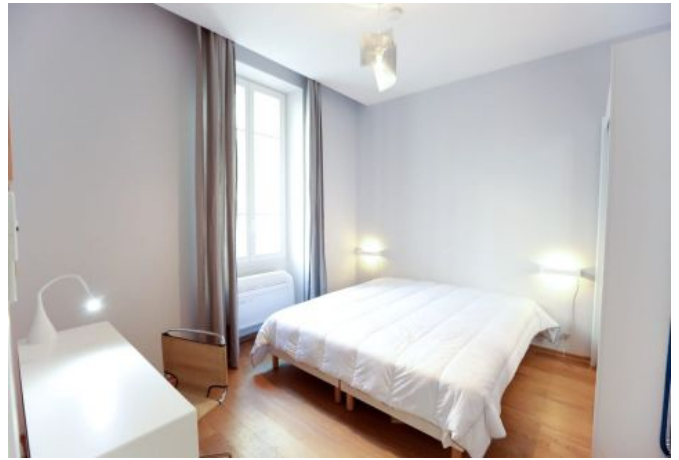

- ✓ À 2 min du Palais des Festivals
- ✓ Chambres : 2
- ✓ À 7 mim de la gare
- ✓ Lits : 3
- ✓ Surface : 55 m²
- ✓ Salle de bains : 1

11 Rue Saint Honoré
06400 Cannes

+33 (0)6 62 84 01 01

Description

Bel appartement design et confortable au 1er étage avec ascenseur.

Il dispose d'une capacité d'accueil de 4 personnes dans:

- Une chambre avec 1 lit double
- Une chambre avec 2 lits simples
- Une pièce principale avec un table à manger et espace salon canapé/lit , TV, double vitrage
- Une salle de bain avec grande douche à l'italienne
- Un toilette indépendant avec lavabo
- Une cuisine semi ouverte toute équipée

distance de la gare : 7

nbr de salles de bain : 1

canapé convertible / clic clac

micro-ondes

wifi

distance du palais : 2

wcs : 1

chauffage

sèche-linge

air conditionné réversible

Photos

Photos

Photos

PARFAIT 2 CHAMBRES MODERNE ET CONFORTABLE 2 minutes du palais

Ref. A2B240

Localisation