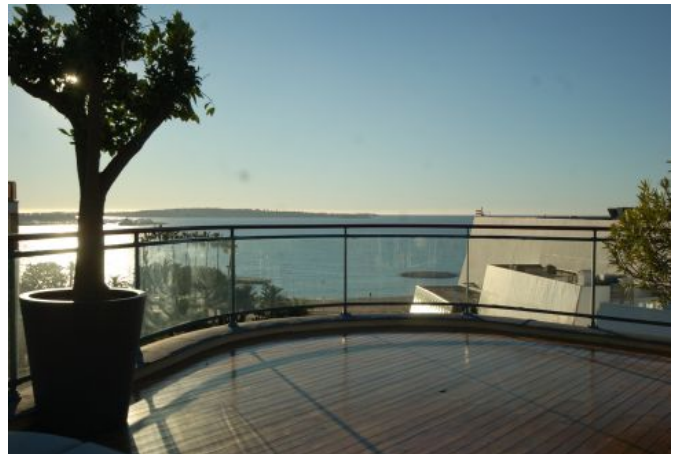

## Description

Penthouse d'exception en face du Palais des Festivals, avec une vaste terrasse équipée d'une piscine et avec vue sur les Marches. Il offre une capacité d'accueil de 1-8 personnes.

- 3 Chambres + 1 Veranda
- Une cuisine ouverte et équipée
- Ascenseur privé
- Solarium, piscine

## Photos