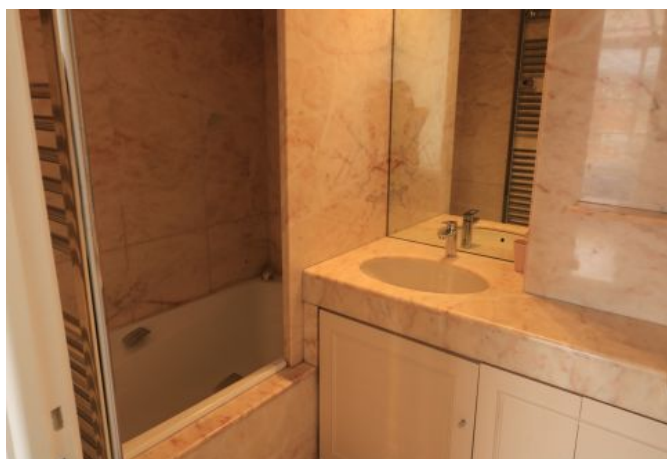

Description

2 pièces avec terrasse et vue mer situé au 7^{ème} étage dans une résidence luxueuse de la Croisette (avec ascenseur).

Il dispose d'une capacité d'accueil de 2/3 personnes dans:

- 1 chambre avec lit double et sa salle de bain attenante
- Une pièce principale avec canapé/lit et coin salle à manger.
- Une cuisine ouverte sur une grande loggia

Lumineux et calme, centre croisette, emplacement exclusif.

Caractéristiques

Etage : 7

distance du palais : 6

garage

wifi

canapé convertible / clic clac

lave-linge

balcon

air conditionné

cuisine équipée

Photos

Photos

Localisation

2 pièces avec terrasse et vue mer situé au 7^{ème} étage dans une résidence luxueuse de la Croisette (avec ascenseur).

Il dispose d'une capacité d'accueil de 2/3 personnes dans:

- 1 chambre avec lit double et sa salle de bain attenante
- Une pièce principale avec canapé/lit et coin salle à manger.
- Une cuisine ouverte sur une grande loggia

Lumineux et calme, centre croisette, emplacement exclusif.