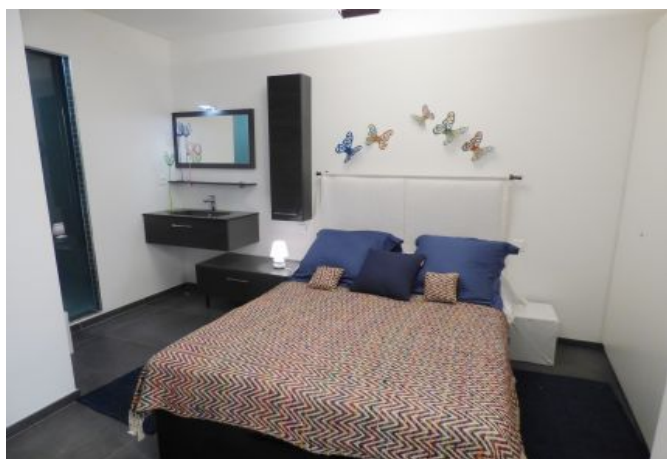

- ✓ À 6 min du Palais des Festivals
- ✓ Chambres : 1
- ✓ À 8 mim de la gare
- ✓ Lits : 2
- ✓ Surface : 60 m<sup>2</sup>
- ✓ Salle de bains : 2

45 Boulevard de la Croisette  
06400 Cannes

**+33 (0)6 62 84 01 01**

## Description

2 pièces récemment rénové situé au 2 ème étage dans une résidence luxueuse de la Croisette (avec ascenseur).

Il dispose d'une capacité d'accueil de 2/3 personne dans:

- 1 chambre avec lit double et sa salle de douche en suite (douche à l'italienne, WC et lave-mains)
- Une pièce principale avec canapé/lit et coin salle à manger.
- Une cuisine ouverte sur le séjour, entièrement équipée.
- Une salle de bain séparée (douche à l'italienne, WC et lave-mains)

## Caractéristiques

distance du palais : 6	lits : 2	Etage : 2
nbr de salles de bain : 2	wcs : 2	
canapé convertible / clic clac	air conditionné	air conditionné reversible
wifi	chauffage	tv
micro-ondes	lave-linge	lave-vaisselle

## Photos

Spacieux 2 pièces refait à neuf, Grand Hotel, standing, à 6 minutes du Palais

Ref. A1B193