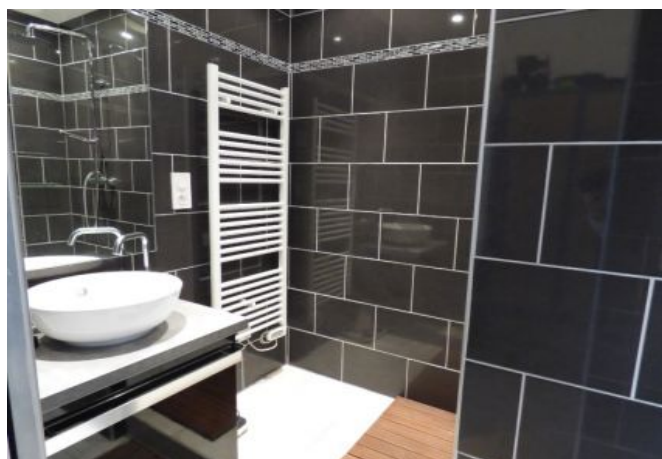

Ce studio spacieux est situé au 5ème étage dans une résidence de style Hôtel (avec ascenseur). Un appartement lumineux avec une terrasse.

Il dispose d'une capacité d'accueil de 1/3 personnes dans:

- Un lit à deux places dans une alcôve,
- Un canapé-lit dans la pièce principale avec la table à manger,
- Une cuisine équipée,
- Une salle de douche à l'italienne avec toilette.

SITUE A PROXIMITE DES PRESTICIEUX HOTELS CARLTON/MARTINEZ ET A 50 MÈTRES DE LA CROISSETTE.

Caractéristiques

nbr de salles de bain : 1

distance de la gare : 13

wcs : 1

distance du palais : 10

Etage : 5

lits : 1

terrasse

lave-linge

tv

cuisine équipée

wifi

ascenseur

Photos

Photos