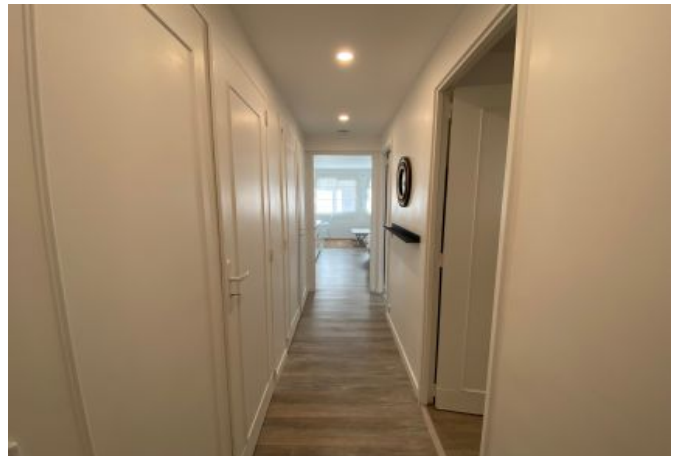

- ✓ À 6 min du Palais des Festivals
- ✓ Chambres : NC
- ✓ À 7 min de la gare
- ✓ Lits : 2
- ✓ Surface : 30 m²
- ✓ Salle de bains : 1

10 Rue Macé
06400 Cannes

+33 (0)6 62 84 01 01

Description

Ce charmant studio bien décoré est situé au 1er étage dans une résidence classique (avec ascenseur). Il dispose d'une capacité d'accueil de 1/2 personnes dans:

- 2 lits simples (possibilité de faire 1 lit double),
- Un canapé-lit,
- Une cuisine indépendante et équipée,
- Une salle de douche avec WC.

Très bien situé à proximité du carré d'Or, de la Croisette et du Palais des Festivals.

Caractéristiques

nbr de salles de bain : 1

Etage : 1

distance de la gare : 7

distance du palais : 6

wcs : 1

canapé convertible / clic clac

chauffage

wifi

ascenseur

air conditionné réversible

Air conditionné partiel

micro-ondes

Photos

Photos

Localisation