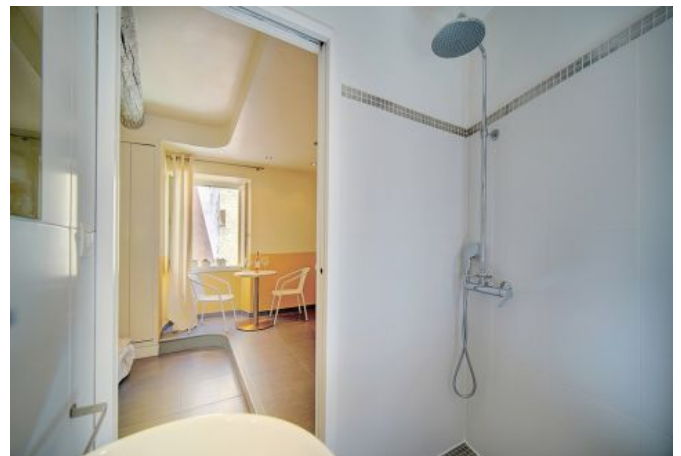

- ✓ À 8 min du Palais des Festivals
- ✓ Chambres : NC
- ✓ À 12 min de la gare
- ✓ Lits : 1
- ✓ Surface : 22 m²
- ✓ Salle de bains : 1

3 Rue Saint Antoine
06400 Cannes

+33 (0)6 62 84 01 01

Description

Ce studio moderne est situé au 1/2 étage dans un immeuble classique (sans ascenseur) du bas Suquet dans une rue piétonne.

Il dispose d'une capacité d'accueil de 1/2 personnes dans:

- Une pièce principale avec 1 lit double et un coin salle à manger,
- Une cuisine ouverte et équipée,
- Une salle de bain avec toilettes.
- Climatisé

Caractéristiques

Etage : 1

lits : 1

wcs : 1

distance du palais : 8

distance de la gare : 12

nbr de salles de bain : 1

lave-vaisselle

air conditionné réversible

cuisine équipée

tv

air conditionné

wifi

Photos

Photos

Localisation