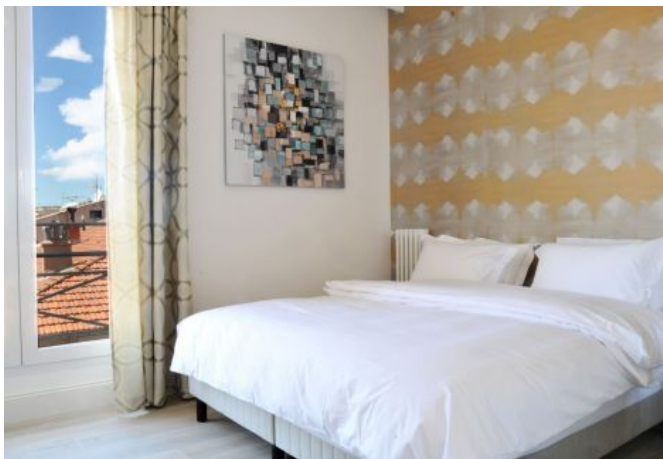

✓ À 3 min du Palais des Festivals

✓ Chambres : 3

✓ À 1 min de la gare

✓ Lits : 6

✓ Surface : 120 m²

✓ Salle de bains : 3

42 rue des serbes (4ème droite puis gauche)

06400 Cannes

+33 (0)6 62 84 01 01

Description

4 pièces moderne et confortable, situé à 300m du Palais, dans une belle résidence, au 4ème étage avec ascenseur.

Il peut accueillir 3/6 personnes dans:

- 1 chambre de maître avec 2 lits simples pouvant être réunis (2x100cm)
- 1 chambre avec 2 lits simples pouvant être réunis (2x90cm)
- 1 chambre avec 2 lits simples pouvant être réunis (2x90cm)
- Une pièce principale avec séjour et coin salle à manger
- 3 salles de bain (3 douches, 3 WC), toutes attenantes aux chambres
- Une cuisine ouverte et équipée

Photos

Photos

Superbe appartement 3 chambres à 3 minutes du Palais

Ref. A3B95

Localisation

palais des festivals, croisette, carré d'or, rue d'antibes