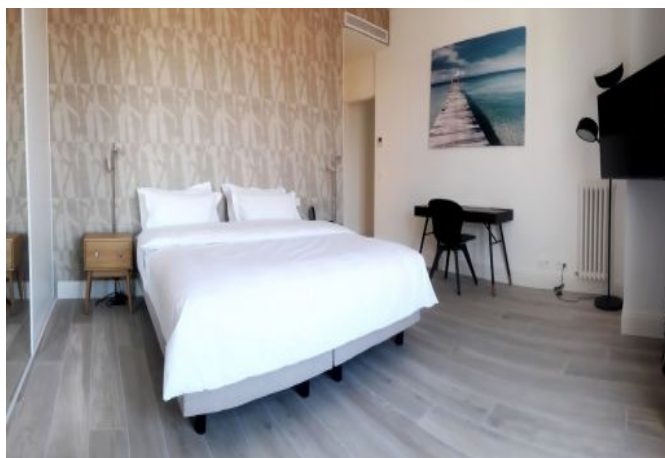

✓ À 3 min du Palais des Festivals

✓ Chambres : 3

✓ À 1 min de la gare

✓ Lits : 6

✓ Surface : 120 m²

✓ Salle de bains : 3

42 rue des serbes (4ème droite puis gauche)

06400 Cannes

+33 (0)6 62 84 01 01

Description

4 pièces moderne et confortable, situé à 300m du Palais, dans une belle résidence, au 4ème étage avec ascenseur.

Il peut accueillir 3/6 personnes dans:

- 1 chambre de maître avec 2 lits simples pouvant être réunis (2x100cm)
- 1 chambre avec 2 lits simples pouvant être réunis (2x90cm)
- 1 chambre avec 2 lits simples pouvant être réunis (2x90cm)
- Une pièce principale avec séjour et coin salle à manger
- 3 salles de bain (3 douches, 3 WC), toutes attenantes aux chambres
- Une cuisine ouverte et équipée

Photos

Photos

Superbe appartement 3 chambres à 3 minutes du Palais

Ref. A3B95

Localisation

palais des festivals, croisette, carré d'or, rue d'antibes