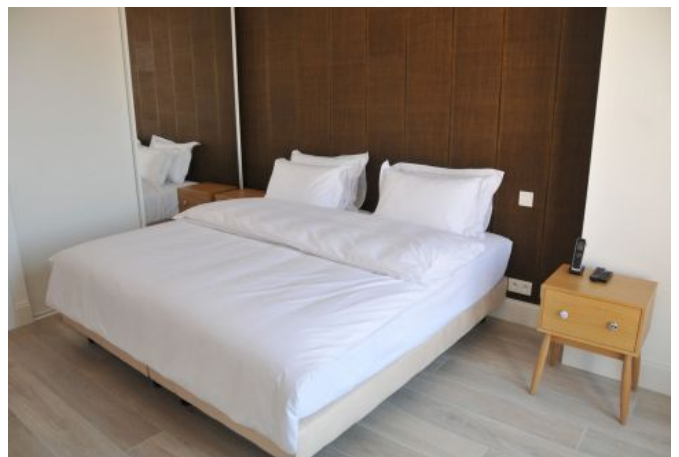

✓ À 3 min du Palais des Festivals

✓ Chambres : 3

✓ À 1 min de la gare

✓ Lits : 6

✓ Surface : 120 m²

✓ Salle de bains : 3

42 rue des serbes (4ème droite puis gauche)

06400 Cannes

+33 (0)6 62 84 01 01

Description

4 pièces moderne et confortable, situé à 300m du Palais, dans une belle résidence, au 4ème étage avec ascenseur.

Il peut accueillir 3/6 personnes dans:

- 1 chambre de maître avec 2 lits simples pouvant être réunis (2x100cm)
- 1 chambre avec 2 lits simples pouvant être réunis (2x90cm)
- 1 chambre avec 2 lits simples pouvant être réunis (2x90cm)
- Une pièce principale avec séjour et coin salle à manger
- 3 salles de bain (3 douches, 3 WC), toutes attenantes aux chambres
- Une cuisine ouverte et équipée

Photos

Photos

Superbe appartement 3 chambres à 3 minutes du Palais

Ref. A3B95

Localisation

palais des festivals, croisette, carré d'or, rue d'antibes