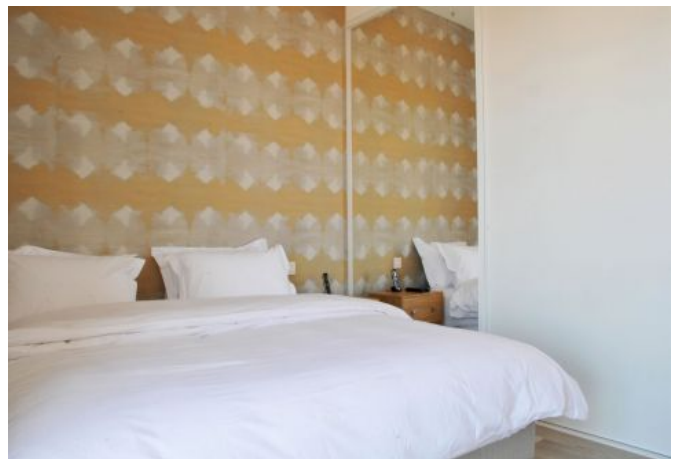

✓ À 3 min du Palais des Festivals

✓ Chambres : 3

✓ À 1 min de la gare

✓ Lits : 6

✓ Surface : 120 m²

✓ Salle de bains : 3

42 rue des serbes (4ème droite puis gauche)

06400 Cannes

+33 (0)6 62 84 01 01

Description

4 pièces moderne et confortable, situé à 300m du Palais, dans une belle résidence, au 4ème étage avec ascenseur.

Il peut accueillir 3/6 personnes dans:

- 1 chambre de maître avec 2 lits simples pouvant être réunis (2x100cm)
- 1 chambre avec 2 lits simples pouvant être réunis (2x90cm)
- 1 chambre avec 2 lits simples pouvant être réunis (2x90cm)
- Une pièce principale avec séjour et coin salle à manger
- 3 salles de bain (3 douches, 3 WC), toutes attenantes aux chambres
- Une cuisine ouverte et équipée

Photos

Photos

Superbe appartement 3 chambres à 3 minutes du Palais

Ref. A3B95

Localisation

palais des festivals, croisette, carré d'or, rue d'antibes