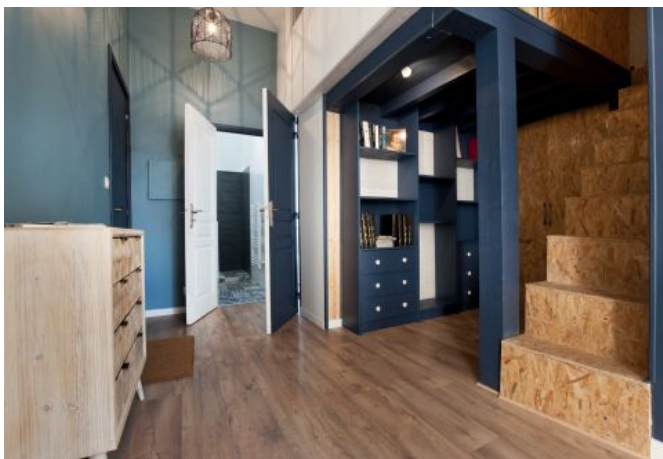

3 pièces design par architecte intérieur situé au 1er étage dans une résidence classique (sans ascenseur).

Il dispose d'une capacité d'accueil de 2/5 personnes dans:

- 1 chambre avec 1 lit double 140
- 1 chambre en mezzanine (sans fenêtres) avec lit double 140
- Une salle de bain indépendant à l'italienne avec toilette,
- Une cuisine ouverte équipée avec table pour repas
- Salon confortable avec canape lit
- 1 canapé lit dans mezzanine ouvrant sur le salon
- terrasse ensolleillée sur salon

BEL APPARTEMENT AU CALME

autre 3 pièces disponible dans le même immeuble

Caractéristiques

lits : 2

nbr de salles de bain : 1

tv

Air conditionné partiel

lave-vaisselle

wcs : 1

Etage : 1

wifi

cuisine équipée

distance du palais : 10

terrasse

micro-ondes

Photos