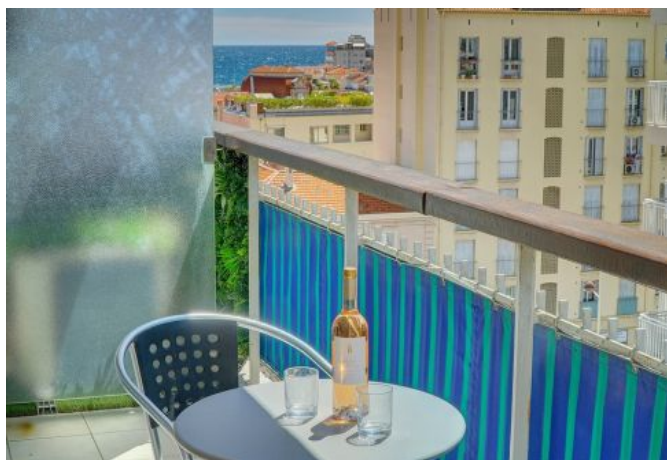

Vaste Studio, situé au 5ème étage avec ascenseur dans une résidence de standing, à 5 min à pied du Palais, des Plages et de la Croisette.

Il dispose d'une capacité d'accueil de 1-4 personnes.

- Un lit double et un canapé-lit dans le séjour
- Une cuisine ouverte et équipée
- Un Espace repas avec table et chaises
- Une salle de bain (douche et wc)
- 1 Balcon avec vue mer transversale, équipée d'une table avec chaises

ENTIEREMENT RENOVE - BALCON VUE MER TRANSVERSALE

Caractéristiques

Etage : 5

distance du palais : 5

accès handicapé

chauffage

lave-linge

lits : 2

tv

Photos

Photos

Photos

Vaste Studio à 7 mn à pied du Palais, balcon avec vue mer transversale

Ref. A0B172

Localisation

Cannes Vieux Port, Suquet, rue Louis Blanc, Palais des Festivals